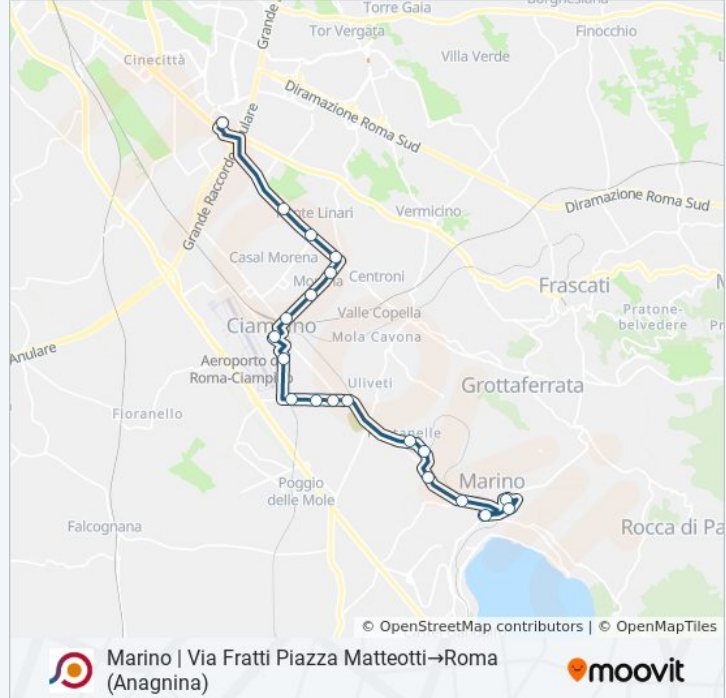

Marino | Via Fratti Piazza Matteotti→Roma (Anagnina)

Scarica L'App

La linea bus COTRAL Marino | Via Fratti Piazza Matteotti→Roma (Anagnina) ha una destinazione. Durante la settimana è operativa:

(1) Marino | Via Fratti Piazza Matteotti→Roma (Anagnina): 05:50 - 21:05

Usa Moovit per trovare le fermate della linea bus COTRAL più vicine a te e scoprire quando passerà il prossimo mezzo della linea bus COTRAL

Direzione: Marino | Via Fratti Piazza Matteotti→Roma (Anagnina)

Orari della linea bus COTRAL

Orari di partenza verso Marino | Via Fratti Piazza Matteotti→Roma (Anagnina):

lunedì	05:50 - 21:05
martedì	05:50 - 21:05
mercoledì	05:50 - 21:05
giovedì	06:00 - 21:20
venerdì	06:00 - 21:20
sabato	06:00 - 21:20
domenica	07:20 - 20:30

Informazioni sulla linea bus COTRAL

Direzione: Marino | Via Fratti Piazza Matteotti→Roma (Anagnina)

Fermate: 21

Durata del tragitto: 44 min

La linea in sintesi:

Anagnina/Gasperina

Roma (Anagnina)

Orari, mappe e fermate della linea bus COTRAL disponibili in un PDF su moovitapp.com. Usa [App Moovit](#) per ottenere tempi di attesa reali, orari di tutte le altre linee o indicazioni passo-passo per muoverti con i mezzi pubblici a Roma e Lazio.