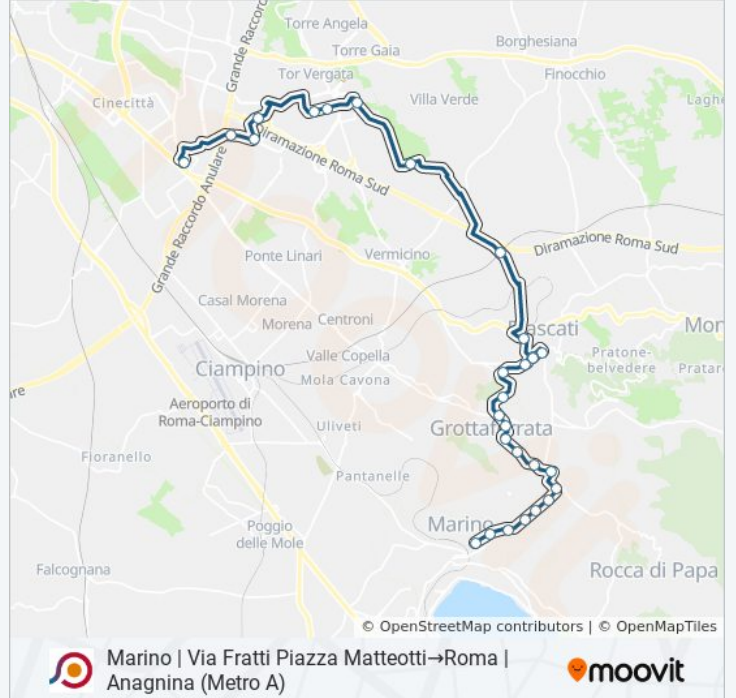

Direzione: Marino | Via Fratti Piazza Matteotti→Roma | Anagnina (Metro A)

29 fermate

[VISUALIZZA GLI ORARI DELLA LINEA](#)

Marino | Via Fratti Piazza Matteotti
Marino | Ospedale San Giuseppe
Marino | Cimitero
Marino | Corso Colonna Via Trilussa
Grottaferrata | Via V. Veneto (Dep. S. Giuseppe)
Grottaferrata | Via V. Veneto Via Velletri
Grottaferrata | Via V. Veneto Vico Valle Violata
Grottaferrata | Via Sorgenti (Squarciarelli)
Grottaferrata | Piazza Tulliano
Grottaferrata | Via Santovetti (Sacro Cuore)
Grottaferrata | Via Santovetti Corso Popolo
Grottaferrata | Via S. Bartolomeo
Grottaferrata | Via Anagnina Via Kennedy
Grottaferrata | Via Anagnina Via Dusmet
Frascati | Viale Conti Di Tuscolo (Macchia)
Frascati | Viale Conti Di Tuscolo (Stadio)
Frascati | Viale Vittorio Veneto
Frascati | Piazza Marconi
Frascati | Viale Vittorio Veneto

Informazioni sulla linea bus COTRAL

Direzione: Marino | Via Fratti Piazza Matteotti→Roma | Anagnina (Metro A)

Fermate: 29

Durata del tragitto: 45 min

La linea in sintesi:

Frascati | Ospedale S. Sebastiano

Frascati | Tor Vergata FS

Roma | Via Carli (Cnr)

Roma | Univ. Tor Vergata (Facoltà Medicina)

Cambridge

Cambridge/Columbia

Tor Vergata/Aula Magna

Carnevale/Lettere

Alimena B./Giurisprudenza

Roma | Anagnina (Metro A)

Orari, mappe e fermate della linea bus COTRAL disponibili in un PDF su moovitapp.com. Usa [App Moovit](https://moovitapp.com) per ottenere tempi di attesa reali, orari di tutte le altre linee o indicazioni passo-passo per muoverti con i mezzi pubblici a Roma e Lazio.