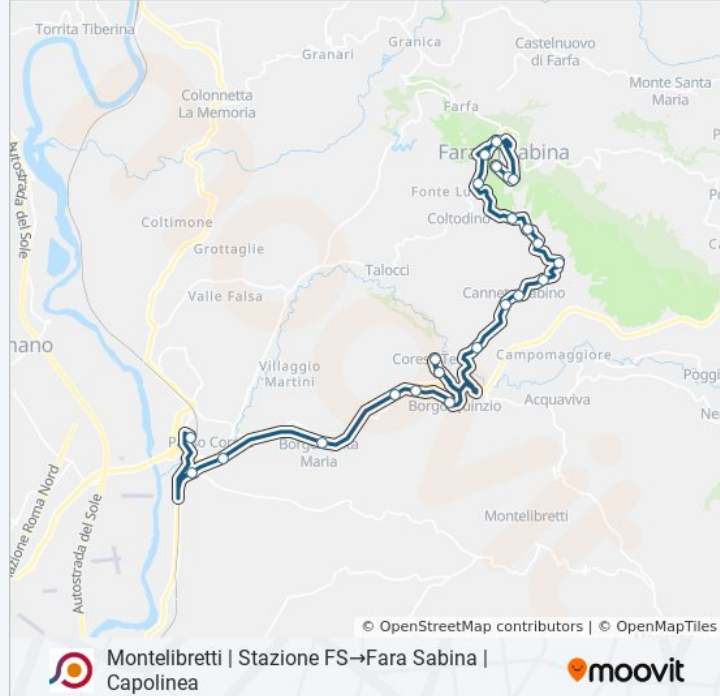

Montelibretti | Stazione FS→Fara Sabina | Capolinea

[Scarica L'App](#)

La linea bus COTRAL Montelibretti | Stazione FS→Fara Sabina | Capolinea ha una destinazione. Durante la settimana è operativa:

(1) Montelibretti | Stazione FS→Fara Sabina | Capolinea: 06:25 - 09:05

Orari della linea bus COTRAL

Orari di partenza verso Montelibretti | Stazione FS→Fara Sabina | Capolinea:

lunedì	06:25 - 09:05
martedì	06:25 - 09:05
mercoledì	06:25 - 09:05
giovedì	06:50 - 09:00
venerdì	06:50 - 09:00
sabato	06:50 - 09:00
domenica	Non in Servizio

Informazioni sulla linea bus COTRAL

Direzione: Montelibretti | Stazione FS→Fara Sabina | Capolinea

Fermate: 22

Durata del tragitto: 40 min

La linea in sintesi:

Fara Sabina | Via Rieti Via Villini

Fara Sabina | Via Rieti Via 4 Novembre

Fara Sabina | Capolinea

Orari, mappe e fermate della linea bus COTRAL disponibili in un PDF su moovitapp.com. Usa [App Moovit](#) per ottenere tempi di attesa reali, orari di tutte le altre linee o indicazioni passo-passo per muoverti con i mezzi pubblici a Roma e Lazio.