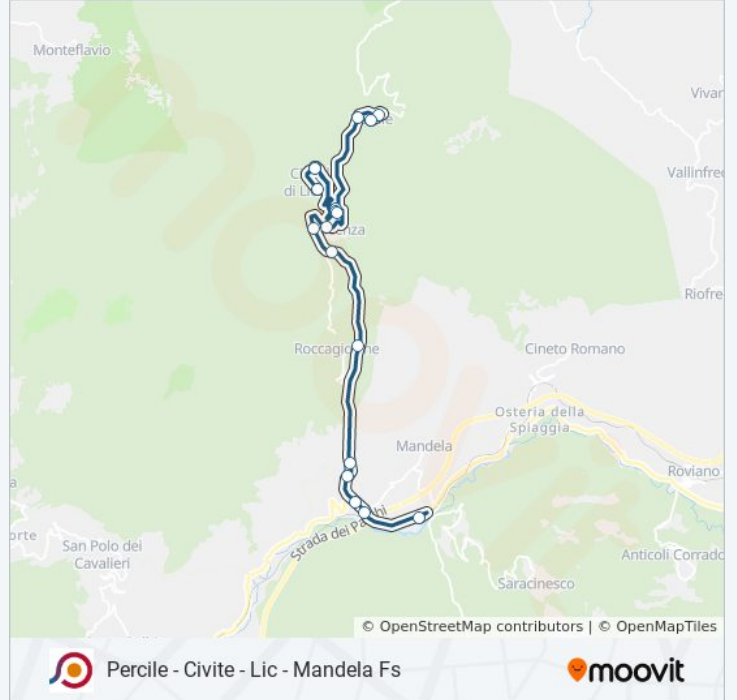

Usa Moovit per trovare le fermate della linea bus COTRAL più vicine a te e scoprire quando passerà il prossimo mezzo della linea bus COTRAL

**Direzione: Percile | Piazza Garibaldi→Vicovaro | Valle Dell'Aniene FS**

Vicovaro | Via Licinese Via Vallocchie

Vicovaro | Via Licinese Via Tiburtina

Vicovaro | Via Tiburtina Via Meucci

Vicovaro | Valle Dell'Aniene FS

**Orari della linea bus COTRAL**

Orari di partenza verso Percile | Piazza Garibaldi→Vicovaro | Valle Dell'Aniene FS:

lunedì	14:50 - 19:00
martedì	14:50 - 19:00
mercoledì	14:50 - 19:00
giovedì	08:30 - 19:00
venerdì	08:30 - 19:00
sabato	08:30 - 19:05
domenica	Non in Servizio

**Informazioni sulla linea bus COTRAL**

**Direzione:** Percile | Piazza Garibaldi→Vicovaro | Valle Dell'Aniene FS

**Fermate:** 18

**Durata del tragitto:** 40 min

**La linea in sintesi:**

Orari, mappe e fermate della linea bus COTRAL disponibili in un PDF su [moovitapp.com](https://moovitapp.com). Usa [App Moovit](#) per ottenere tempi di attesa reali, orari di tutte le altre linee o indicazioni passo-passo per muoverti con i mezzi pubblici a Roma e Lazio.