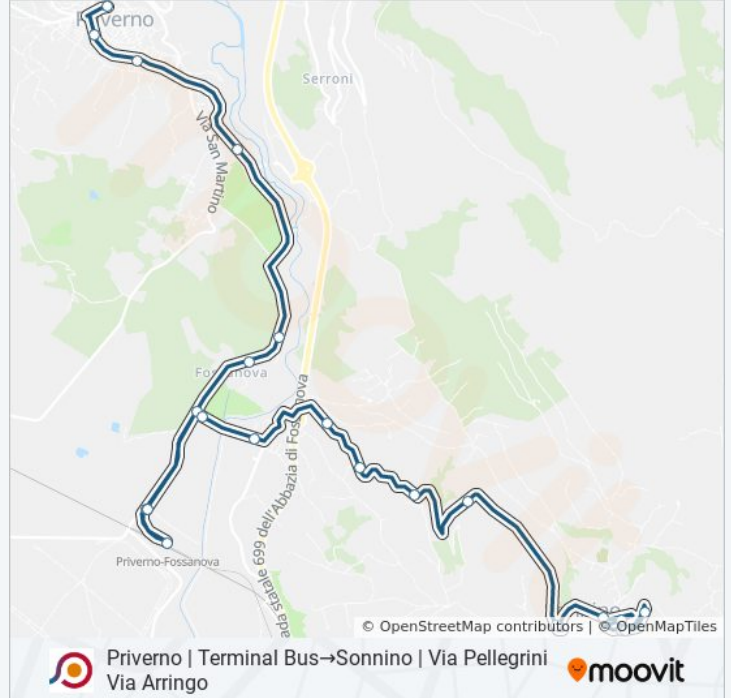

Priverno | Via Scalo Via Marittima

Sonnino | Via Scalo

Sonnino | Via Sonninese Str. Morgazzano

Sonnino | Via Sonninese Via S. Antonio

Sonnino | Via Sonninese Via Colle Ameno

Sonnino | Via Sonninese Via S. Adamini

lunedì	05:35 - 15:35
martedì	05:35 - 15:35
mercoledì	05:35 - 15:35
giovedì	05:35 - 12:35
venerdì	05:35 - 12:35
sabato	05:35 - 12:35
domenica	Non in Servizio

Informazioni sulla linea bus COTRAL

Direzione: Priverno | Terminal Bus→Sonnino | Via Pellegrini Via Arringo

Fermate: 23

Durata del tragitto: 40 min

La linea in sintesi:

Sonnino | Via D'Acquisto

Sonnino | Via D'Acquisto

Sonnino | Via Pellegrini Via D'Acquisto

Sonnino | Via Pellegrini Via Arringo

Priverno | Terminal Bus → Sonnino | Via Pellegrini
Via Arringo

Orari, mappe e fermate della linea bus COTRAL disponibili in un PDF su moovitapp.com. Usa [App Moovit](#) per ottenere tempi di attesa reali, orari di tutte le altre linee o indicazioni passo-passo per muoverti con i mezzi pubblici a Roma e Lazio.