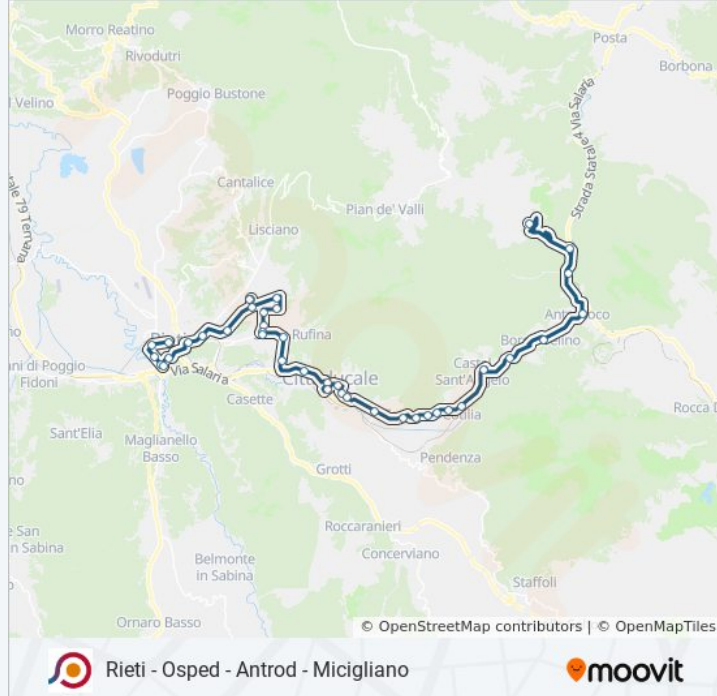

Rieti - Osped - Antrod - Micigliano

[Scarica L'App](#)

La linea bus COTRAL Rieti - Osped - Antrod - Micigliano ha una destinazione. Durante la settimana è operativa:

(1) Rieti | Stazione FS→Micigliano | Piazza Del Popolo: 05:40

Cittaducale | Stazione FS

Cittaducale | Via Nazionale

Cittaducale | Piazza Torre

Cittaducale | Viale Abruzzi (Scuole)

Cittaducale | Viale Abruzzi Via Gioia

Cittaducale | Caporio

Cittaducale | Via Salaria (Terme Vespasiano)

Cittaducale | San Vittorino

Castel S. Angelo | Terme Di Cortilia

Castel S. Angelo | Via Nazionale Via Sorgenti

Castel S. Angelo | Vasche

Castel S. Angelo | Stazione FS

Castel S. Angelo | Cantera

Castel S. Angelo | Ponte Alto

Borgo Velino/Martin L. King

Antrodoco | Via Salaria (Ponte Sant'Anna)

Micigliano | Via Salaria (Km 100)

Micigliano | Via Salaria (Rotonda)

Micigliano | Piazza Del Popolo

Orari, mappe e fermate della linea bus COTRAL disponibili in un PDF su moovitapp.com. Usa [App Moovit](https://moovitapp.com) per ottenere tempi di attesa reali, orari di tutte le altre linee o indicazioni passo-passo per muoverti con i mezzi pubblici a Roma e Lazio.