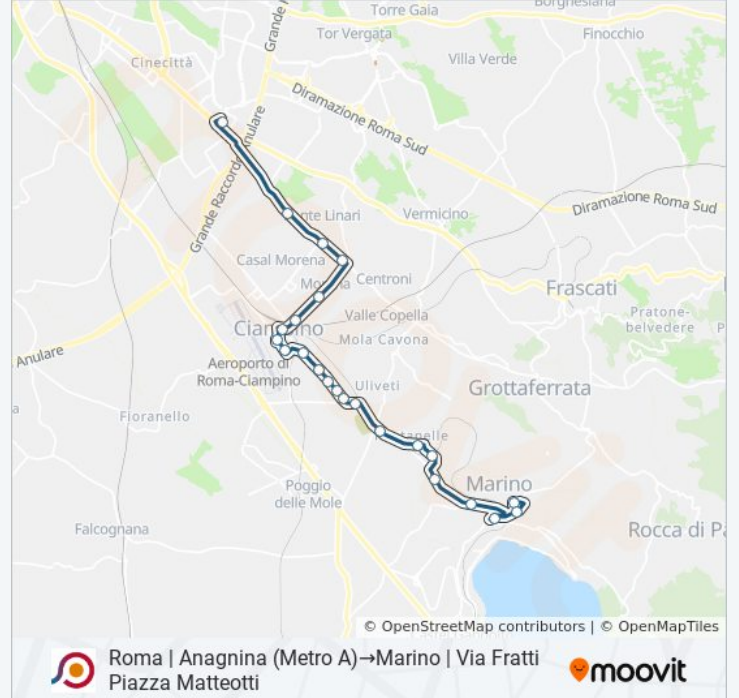

Roma | Anagnina (Metro A)→Marino | Via Fratti Piazza Matteotti

Scarica L'App

La linea bus COTRAL Roma | Anagnina (Metro A)→Marino | Via Fratti Piazza Matteotti ha una destinazione. Durante la settimana è operativa:

**Direzione: Roma | Anagnina (Metro A)→Marino
| Via Fratti Piazza Matteotti**

24 fermate

[VISUALIZZA GLI ORARI DELLA LINEA](#)

Roma | Anagnina (Metro A)
Anagnina/Gasperina
Anagnina/Campo Romano
Anagnina/Sette Metri
Anagnina/Casal Morena
Roma | Via Stazione Ciampino Via Di Morena
Ciampino | Via Morena Via S. Paolo
Ciampino | Viale Lavoro (Stazione Fs)
Ciampino | Piazza Della Pace
Ciampino | Viale Marino Via V. Veneto
Ciampino | Via Mura Francesi Via Cagliari
Ciampino | Via Mura Francesi Via Milano
Ciampino | Acqua Acetosa FS
Ciampino | Via Mura Francesi Via Bologna
Ciampino | Via Mura Francesi Liceo Volterra
Ciampino | Liceo Volterra
Ciampino | Sassone FS
Ciampino | Pantanella FS
Marino | Via Romana Via Quasimodo

Informazioni sulla linea bus COTRAL

Direzione: Roma | Anagnina (Metro A)→Marino |
Via Fratti Piazza Matteotti

Fermate: 24

Durata del tragitto: 38 min

La linea in sintesi:

Marino | Via Dei Laghi Via Pascoli

Marino | Stazione FS

Marino | Via Feretum Via Dei Laghi

Marino | Via Feretum Largo Negroni

Marino | Via Fratti Piazza Matteotti

Orari, mappe e fermate della linea bus COTRAL disponibili in un PDF su moovitapp.com. Usa [App Moovit](#) per ottenere tempi di attesa reali, orari di tutte le altre linee o indicazioni passo-passo per muoverti con i mezzi pubblici a Roma e Lazio.