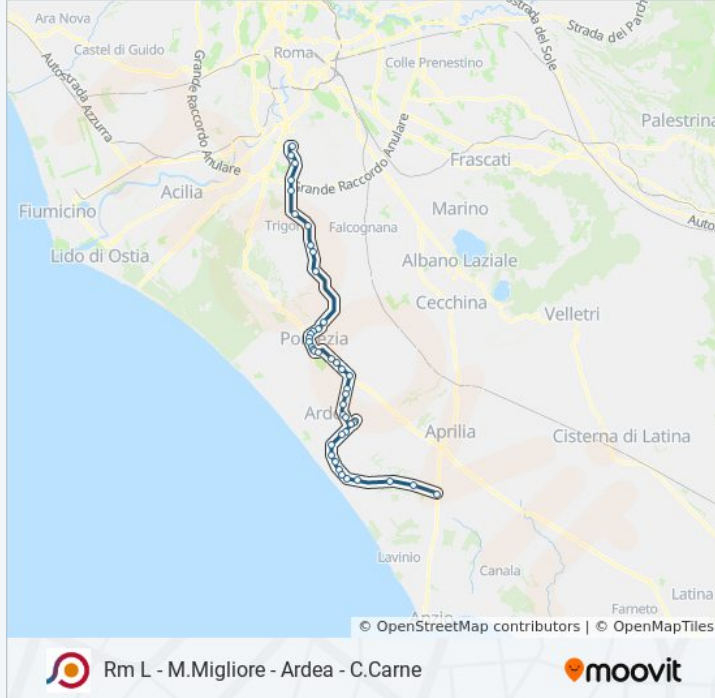

Fermate: 46

Durata del tragitto: 75 min

La linea in sintesi:

Pomezia | Via Fellini

Pomezia | Via Pontina Vecchia, 1

Pomezia | Via Pontina Vecchia Via Santa Procula

Pomezia | Via Pontina Vecchia, 55

Laurentina Bv Caronti

Ardea | Via Santa Marina (Cimitero)

Ardea | Piazza Del Popolo

Ardea | Via Santa Marina (Cimitero)

Ardea Via S. Marina/Niso

Ardea | Via Ardeatina Via Fossignano

Aprilia | Via Ardeatina (Fossignano)

Ardea | Via Severiana Via Pratica Di Mare

Ardea | Via Severiana Via Limose

Ardea | Via Severiana Via Rosmarini

Tor S. Lorenzo | Viale S. Lorenzo Via Koala

Ardea | Tor San Lorenzo

Tor S. Lorenzo | Via Campo Di Carne Via Pinete

Tor S. Lorenzo | Via Campo Di Carne Via Bougan

Aprilia | Via Della Cogna

Aprilia | Via Cogna Via Salici

Aprilia | Via Cogna Via Nettunense

Orari, mappe e fermate della linea bus COTRAL disponibili in un PDF su moovitapp.com. Usa [App Moovit](#) per ottenere tempi di attesa reali, orari di tutte le altre linee o indicazioni passo-passo per muoverti con i mezzi pubblici a Roma e Lazio.