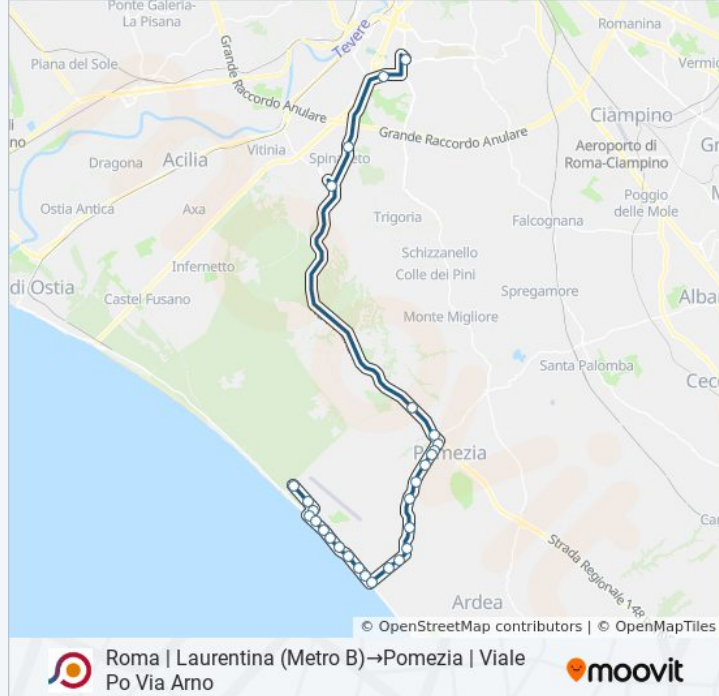

Usa Moovit per trovare le fermate della linea bus COTRAL più vicine a te e scoprire quando passerà il prossimo mezzo della linea bus COTRAL

**Direzione: Roma | Laurentina (Metro B)→Pomezia | Viale Po Via Arno**

### Informazioni sulla linea bus COTRAL

**Direzione:** Roma | Laurentina (Metro B)→Pomezia | Viale Po Via Arno

**Fermate:** 28

**Durata del tragitto:** 61 min

**La linea in sintesi:**

Torvaianica | L. Mare Sirene Via Portici

Torvaianica | L. Mare Sirene Via Lima

Torvaianica | L. Mare Sirene Via Tunisi

Torvaianica | L. Mare Sirene Via Zurigo

Torvaianica | L. Mare Sirene Via Bogotà

Torvaianica | L. Mare Sirene Via Lago Maggiore

Pomezia | Via Lago Maggiore Viale Po

Pomezia | Viale Po Via Ofanto

Pomezia | Viale Po Via Arno

Orari, mappe e fermate della linea bus COTRAL disponibili in un PDF su [moovitapp.com](https://moovitapp.com). Usa [App Moovit](#) per ottenere tempi di attesa reali, orari di tutte le altre linee o indicazioni passo-passo per muoverti con i mezzi pubblici a Roma e Lazio.