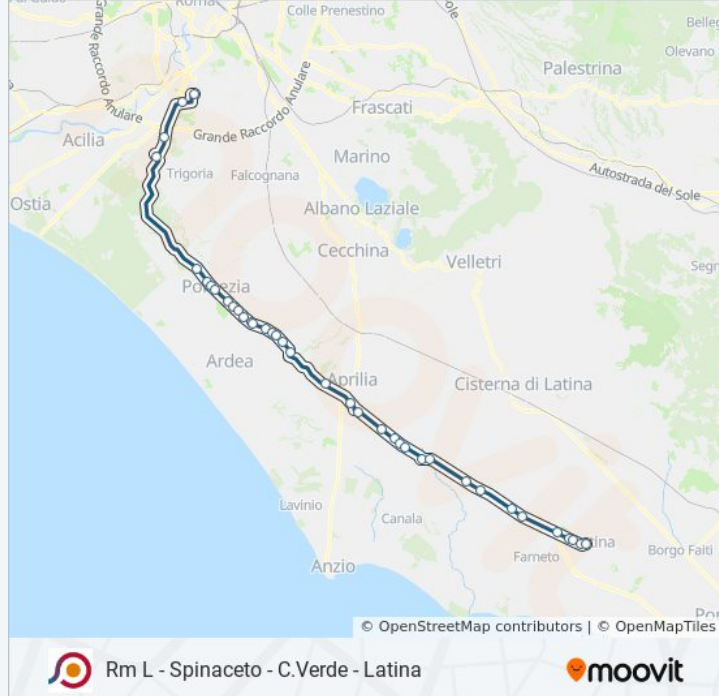

Usa Moovit per trovare le fermate della linea bus COTRAL più vicine a te e scoprire quando passerà il prossimo mezzo della linea bus COTRAL

**Direzione: Roma | Laurentina (Metro B)→Latina
| Terminal Bus**

Informazioni sulla linea bus COTRAL

Direzione: Roma | Laurentina (Metro B)→Latina | Terminal Bus

Fermate: 37

Durata del tragitto: 75 min

La linea in sintesi:

Aprilia | Via Pontina Via Vallelata

Aprilia | Via Pontina (Carroceto)

Aprilia | Via Mediana (Campoverde)

Latina | Via Pontina (Le Ferriere)

Latina | Via Pontina (Borgo Montello)

Cisterna | Via Pontina (Prato Cesarino)

Cisterna | Via Pontina (Casale Nuovo)

Latina | Borgo Piave

Latina | Via Piave Via Magra

Latina | Via Piave Via Scriva

Latina | Via Romagnoli

Latina | Terminal Bus

Orari, mappe e fermate della linea bus COTRAL disponibili in un PDF su moovitapp.com. Usa [App Moovit](https://moovitapp.com) per ottenere tempi di attesa reali, orari di tutte le altre linee o indicazioni passo-passo per muoverti con i mezzi pubblici a Roma e Lazio.