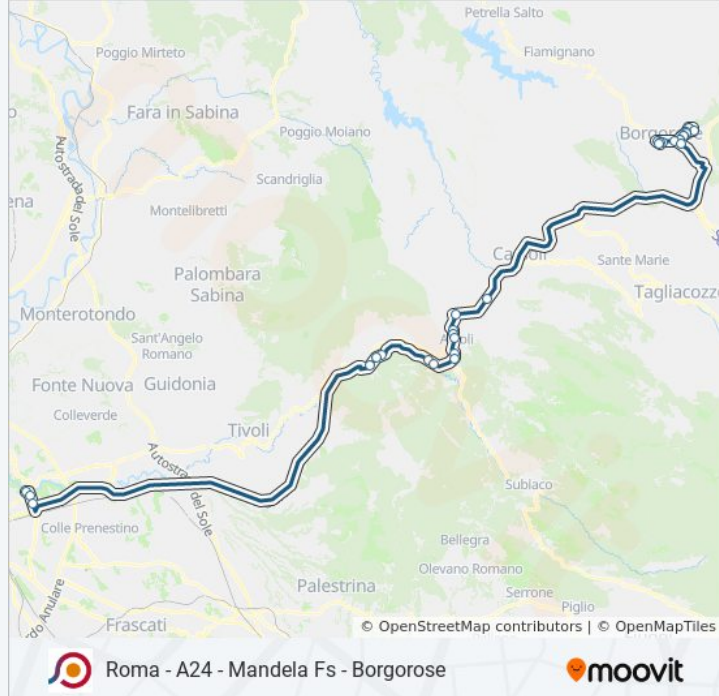

Usa Moovit per trovare le fermate della linea bus COTRAL più vicine a te e scoprire quando passerà il prossimo mezzo della linea bus COTRAL

**Direzione: Roma (Ponte Mammolo)→Borgorose
| Piazza Municipio**

Informazioni sulla linea bus COTRAL

Direzione: Roma (Ponte Mammolo)→Borgorose | Piazza Municipio

Fermate: 31

Durata del tragitto: 90 min

La linea in sintesi:

Borgorose | Corvaro

Borgorose | Via Corvaro Via Sport

Borgorose | Corvaro

Borgorose | Via Cicolana Via Rose

Borgorose | Via Cicolana Via Quercia

Borgorose | Via Cicolana Via Salto Cicolana

Borgorose | Collefegato

Borgorose | Via Roma Via Umberto I

Borgorose | Via Roma Via Sant'Anastasia

Borgorose | Via Roma Via San Rocco

Borgorose , V Micangeli Inc S. Anastasia

Borgorose | Piazza Municipio

Orari, mappe e fermate della linea bus COTRAL disponibili in un PDF su moovitapp.com. Usa [App Moovit](#) per ottenere tempi di attesa reali, orari di tutte le altre linee o indicazioni passo-passo per muoverti con i mezzi pubblici a Roma e Lazio.