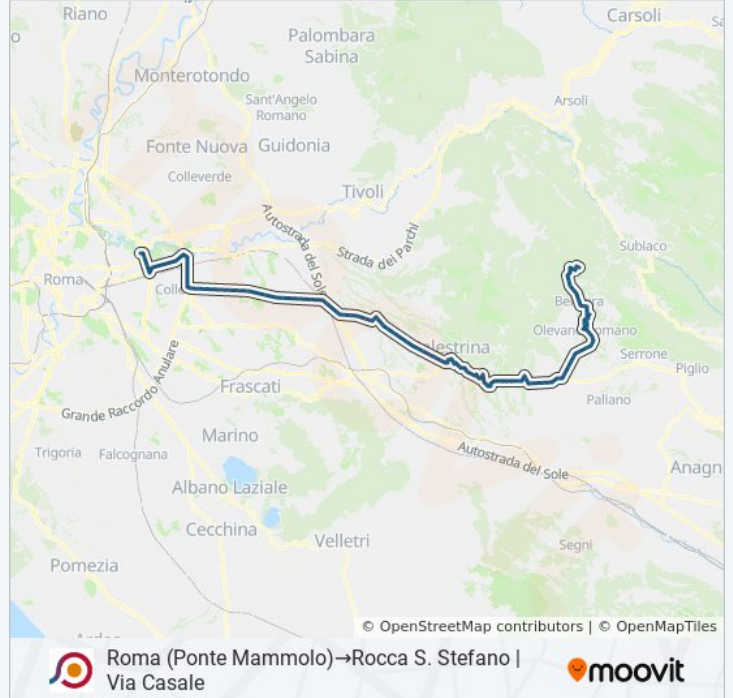

Usa Moovit per trovare le fermate della linea bus COTRAL più vicine a te e scoprire quando passerà il prossimo mezzo della linea bus COTRAL

Direzione: Roma (Ponte Mammolo)→Rocca S. Stefano | Via Casale

Cave | Viale Madonna Campo Via Cannetaccia

Cave | Viale Madonna Campo Via Mattei

Genazzano | Cimitero

Genazzano | Via Valle Rotelle Via Di Vittorio

Genazzano | Via Valle Rotelle Via Petroselli

Genazzano | Via Prenestina (Madonnella)

Genazzano | Via Prenestina Nuova Via Mola Giuli

Genazzano | Gimignano

Paliano | Via Maremmana Via Fiuggina

Olevano | Zona Artigianale

Olevano | Via Maremmana Via Morano

Olevano | Via Maremmana Contrada Colle Quigliano

Olevano | Via Maremmana Contrada Villa Marina

Olevano | Via Maremmana Contrada Scime

Olevano | Via Maremmana Via Corso

Olevano | Viale V. Veneto Via Roccardi

Olevano | Viale V. Veneto Via Martiri

Olevano | Viale V. Veneto Via S. Martino