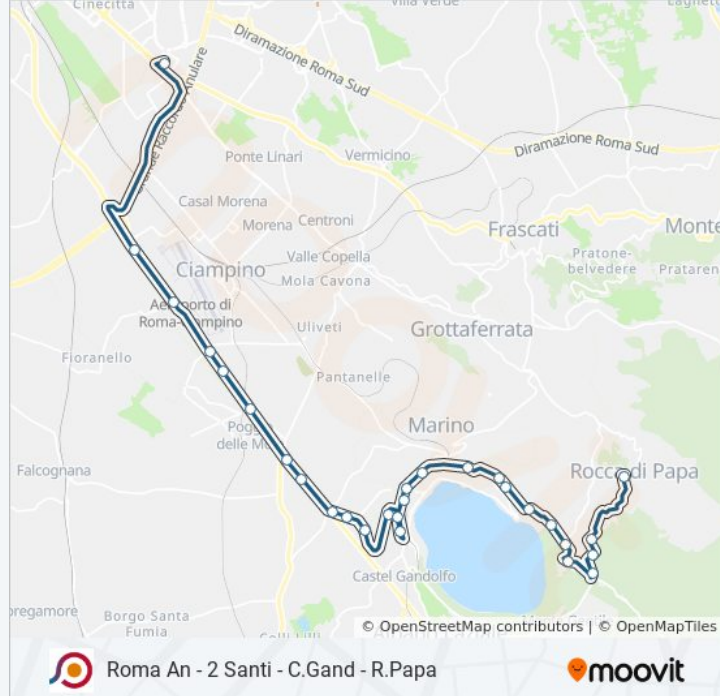

Usa Moovit per trovare le fermate della linea bus COTRAL più vicine a te e scoprire quando passerà il prossimo mezzo della linea bus COTRAL

Direzione: Roma | Anagnina (Metro A)→Rocca Di Papa | Piazza Della Repubblica

Informazioni sulla linea bus COTRAL

Direzione: Roma | Anagnina (Metro A)→Rocca Di Papa | Piazza Della Repubblica

Fermate: 28

Durata del tragitto: 43 min

La linea in sintesi:

Marino | Via Dei Laghi Via Caselle

Rocca Di Papa | Belvedere Lago Albano

Rocca Di Papa | Via Laghi Via Colli

Rocca Di Papa | Via Laghi (Mondo Migliore)

Rocca Di Papa | Via Laghi Via Barozze

Rocca Di Papa | Via Laghi (Palazzolo)

Rocca Di Papa | Via Ariccia Via Laghi

Rocca Di Papa | Ospedale San Raffaele

Rocca Di Papa | Via Ariccia Via Roma

Rocca Di Papa | Piazza Della Repubblica

Orari, mappe e fermate della linea bus COTRAL disponibili in un PDF su moovitapp.com. Usa [App Moovit](#) per ottenere tempi di attesa reali, orari di tutte le altre linee o indicazioni passo-passo per muoverti con i mezzi pubblici a Roma e Lazio.