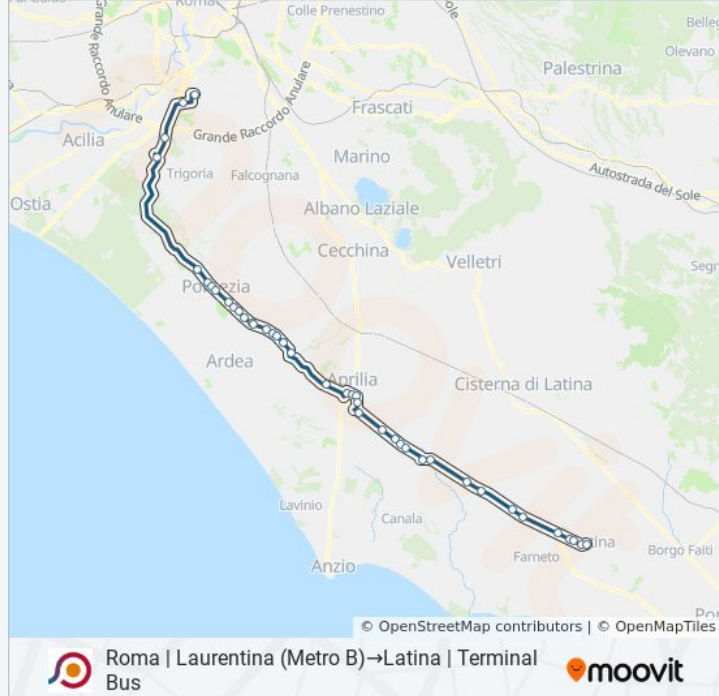

### Informazioni sulla linea bus COTRAL

**Direzione:** Roma | Laurentina (Metro B)→Latina | Terminal Bus

**Fermate:** 40

**Durata del tragitto:** 85 min

**La linea in sintesi:**

Aprilia | Via Pontina Via Vallelata

Aprilia | Stazione FS

Aprilia | Piazza Repubblica

Aprilia | Via De Gasperi

Aprilia | Via Mascagni

Aprilia | Via Pontina Via Cagliari

Aprilia | Via Pontina Via Campo

Aprilia | Via Pontina (Genio Civile)

Aprilia | Via Pontina Via Selciatella

Aprilia | Via Pontina (Impianto Chimico)

Aprilia | Via 5 Archi Via Pontina

Aprilia | Via Mediana (Campoverde)

Latina | Via Pontina (Le Ferriere)

Latina | Via Pontina (Borgo Montello)

Cisterna | Via Pontina (Prato Cesarino)

Cisterna | Via Pontina (Casale Nuovo)

Latina | Borgo Piave

Latina | Via Piave Via Magra

Latina | Via Piave Via Scriva

Latina | Via Romagnoli

Latina | Terminal Bus

Orari, mappe e fermate della linea bus COTRAL disponibili in un PDF su [moovitapp.com](https://moovitapp.com). Usa [App Moovit](https://moovitapp.com) per ottenere tempi di attesa reali, orari di tutte le altre linee o indicazioni passo-passo per muoverti con i mezzi pubblici a Roma e Lazio.