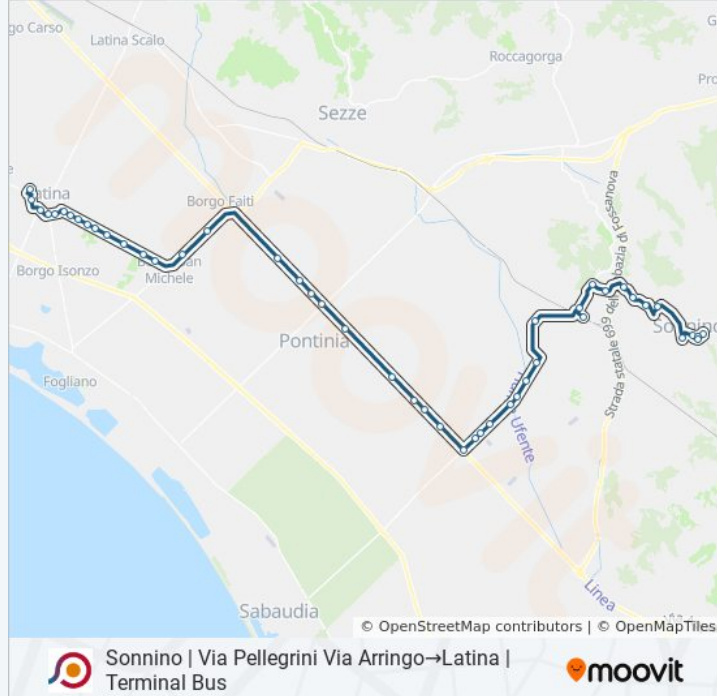

Latina | Piazza Aldo Moro

Latina | Via Don Torello

Latina | Parco Falcone E Borsellino

Latina | Mercato Annonario

Latina | Palazzo Emme

Latina | Stadio

Latina | Via Villafranca

Latina | Terminal Bus

Orari, mappe e fermate della linea bus COTRAL disponibili in un PDF su [moovitapp.com](https://moovitapp.com). Usa [App Moovit](https://moovitapp.com) per ottenere tempi di attesa reali, orari di tutte le altre linee o indicazioni passo-passo per muoverti con i mezzi pubblici a Roma e Lazio.