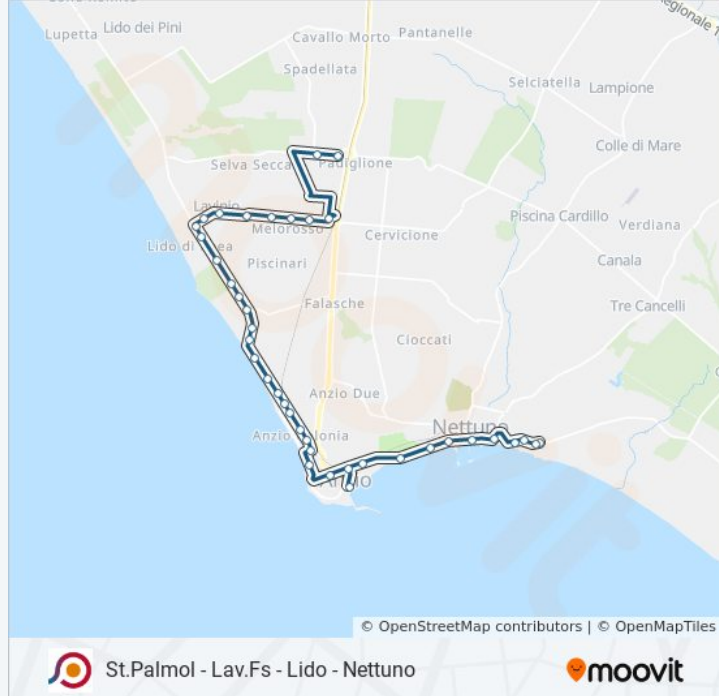

Anzio | Viale Valle Schioia Via Cellini

Anzio | Viale Valle Schioia Str. Sant'Anastasio

Anzio | Viale Valle Schioia Via Gigli

Anzio | Viale Marina

Anzio | Via Ardeatina V.le Marina

Ardeatina /Viale Elisabetta

Anzio | Colonia FS

Anzio Colonia /Viale Marconi

Anzio Viale Marconi /Lussino

Anzio | Via Calabria

Anzio | Via Ardeatina Via Bengasi

Anzio Viale Severiano

Anzio | Stazione FS

Anzio | Piazza Battisti

Anzio Viale Mencacci

Nettuno | Via Gramsci Viale Mencacci

Nettuno | Via Gramsci Viale Vittoria

Nettuno | Largo Buoizzi

Nettuno | Viale Matteotti (Stazione Fs)

Nettuno | Piazza San Rocco

Nettuno | Largo Giovanni XXIII

Nettuno | Via Liberazione Via Grandi

Nettuno | Via Della Liberazione Via Brenta

Nettuno | Autostazione

Orari, mappe e fermate della linea bus COTRAL disponibili in un PDF su moovitapp.com. Usa [App Moovit](https://moovitapp.com) per ottenere tempi di attesa reali, orari di tutte le altre linee o indicazioni passo-passo per muoverti con i mezzi pubblici a Roma e Lazio.