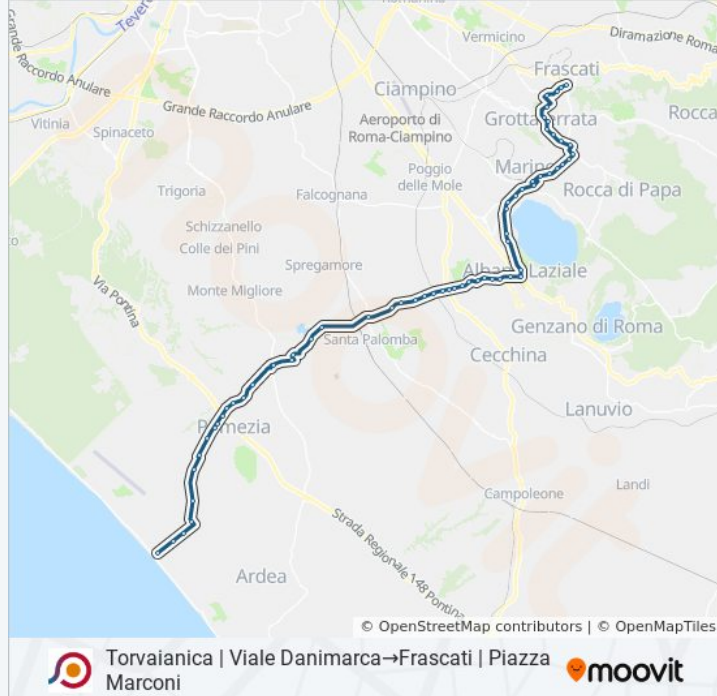

Usa Moovit per trovare le fermate della linea bus COTRAL più vicine a te e scoprire quando passerà il prossimo mezzo della linea bus COTRAL

Direzione: Torvaianica | Viale Danimarca→Frascati | Piazza Marconi

Albano Via Olivella 346

Albano /Via Olivella Ex Ospedale

Albano /Via Olivella

Albano Via Olivella /Orti Pompei

Albano Via Olivella/Piazza Mazzini

Albano | Piazza Mazzini

Albano | Via Galleria Via Appia

Castel Gandolfo | Centro Mariapoli

Castel Gandolfo | Palazzo Apostolico

Castel Gandolfo | Via Buozzi Via Albalonga

Castel Gandolfo | Via Buozzi Via
Montecrescenzo

Castel Gandolfo | Via Buozzi Via Piemonte

Marino | Via Feretum Via Dei Laghi

Marino | Via Feretum Largo Negroni

Marino | Via Fratti Piazza Matteotti

Marino | Ospedale San Giuseppe

Marino | Cimitero

Marino | Corso Colonna Via Trilussa

Grottaferrata | Via V. Veneto (Dep. S. Giuseppe)