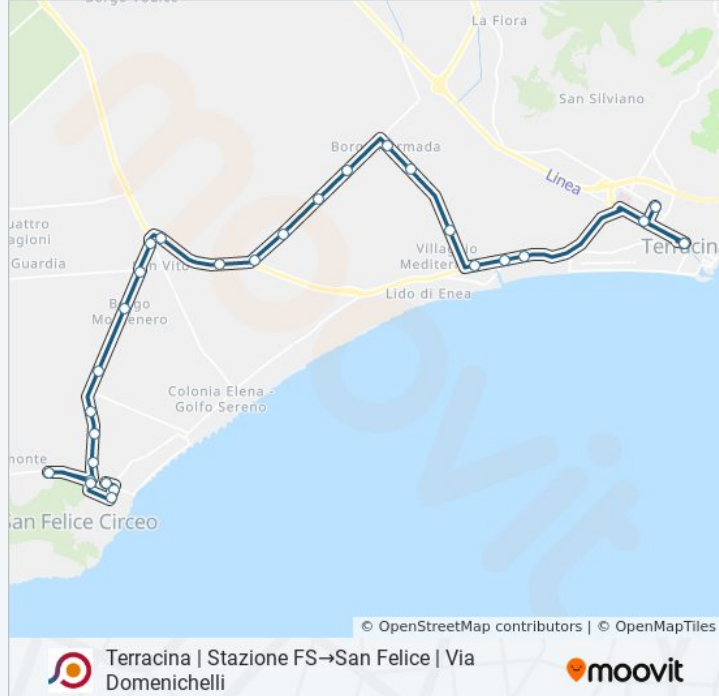

Informazioni sulla linea bus COTRAL

Direzione: Terracina | Stazione FS → San Felice | Via Domenichelli

Fermate: 27

Durata del tragitto: 40 min

La linea in sintesi:

San Felice | Via Monte Circeo Via Nardecchia

San Felice | Via Monte Circeo Via Leopardi

San Felice | Via Montenero Via Foscolo

San Felice | Via Sabaudia Via Roma

San Felice | Via Sabaudia (Monticcio)

San Felice | Via Sabaudia Via Roma

San Felice | Via De Gasperi Via Giovanni XXIII

San Felice | Via De Gasperi Via Tittoni

San Felice | Via Domenichelli

Orari, mappe e fermate della linea bus COTRAL disponibili in un PDF su moovitapp.com. Usa [App Moovit](#) per ottenere tempi di attesa reali, orari di tutte le altre linee o indicazioni passo-passo per muoverti con i mezzi pubblici a Roma e Lazio.