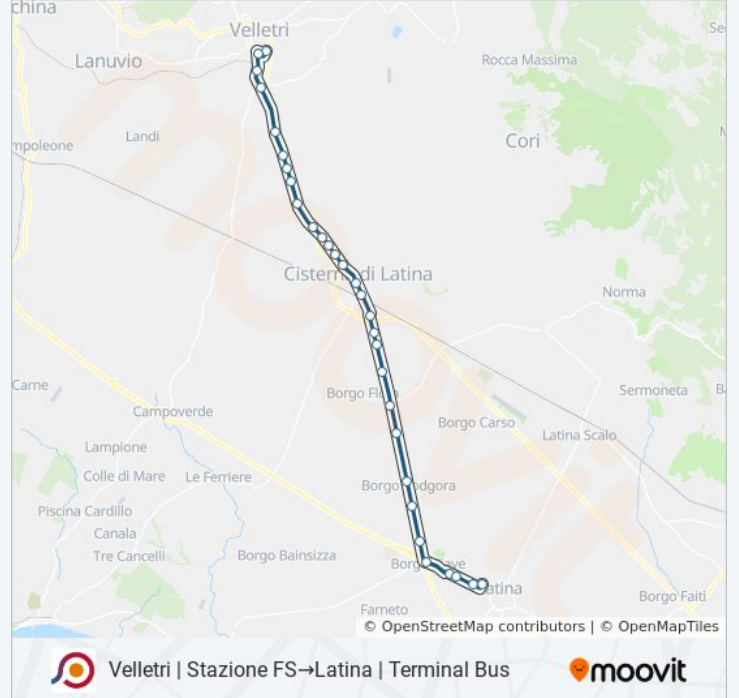

Velletri | Stazione FS→Latina | Terminal Bus

[Scarica L'App](#)

La linea bus COTRAL Velletri | Stazione FS→Latina | Terminal Bus ha una destinazione. Durante la settimana è operativa:

(1) Velletri | Stazione FS→Latina | Terminal Bus: 14:00

Cisterna | Via Appia Via Querce

Cisterna | Cimitero

Cisterna | Corso Della Repubblica

Cisterna | Corso Repubblica (Stazione Fs)

Cisterna | Via Latina Via Appia

Cisterna | Via Latina Via Garofani

Cisterna | Via Latina Via Toti

Informazioni sulla linea bus COTRAL

Direzione: Velletri | Stazione FS→Latina | Terminal Bus

Fermate: 29

Durata del tragitto: 45 min

La linea in sintesi:

Cisterna | Via Latina Via Artemide

Cisterna | Via Latina Via Armata

Latina | Borgo Podgora

Latina | Str. Acque Alte Str. Cava

Latina | Str. Acque Alte Str. Acqua Bianca

Latina | Borgo Piave

Latina | Via Piave Via Magra

Latina | Via Piave Via Scriva

Latina | Via Romagnoli

Latina | Terminal Bus