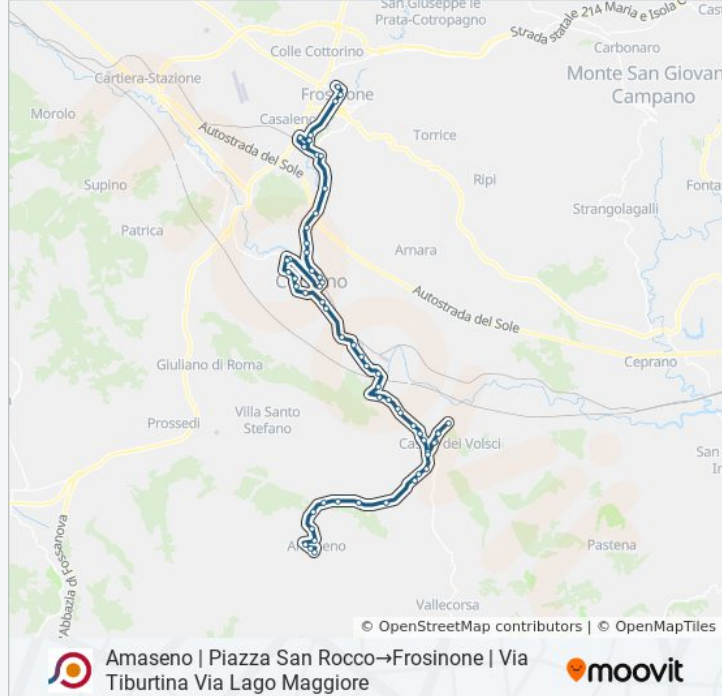

Ceccano | Via Gaeta (Istituti)

Ceccano | Via Madonna Della Pace

Ceccano | Via Matteotti Via Pastore

Ceccano | Via Peschieta Viale Fabrateria

Ceccano | Viale Fabrateria (Liceo)

Ceccano | Viale Fabrateria Via Anime Sante

Ceccano | Via Anime Sante Viale Fabrateria

Ceccano | Piazza Berardi

Ceccano | Ospedale

Ceccano | Stazione FS

Ceccano | Via Frosinone Via Paolina

Ceccano | Via Frosinone Via Passo Cardinale

Ceccano | Via Frosinone Via Vigne Vecchie

Ceccano | Cantinella

Ceccano | Via Frosinone Via Scifelli

Frosinone | Via Castagnola Via Saragat

Frosinone | Via Jacobucci Viale Verdi

Frosinone | Viale Verdi Via Vivaldi

Frosinone | Via Puccini

Frosinone | Piazza Pertini

Frosinone | Via Moro Via Tagliamento

Frosinone | Via Moro Viale Roma

Frosinone | Via Tiburtina Via Lago Maggiore

Orari, mappe e fermate della linea bus COTRAL disponibili in un PDF su moovitapp.com. Usa [App Moovit](#) per ottenere tempi di attesa reali, orari di tutte le altre linee o indicazioni passo-passo per muoverti con i mezzi pubblici a Roma e Lazio.