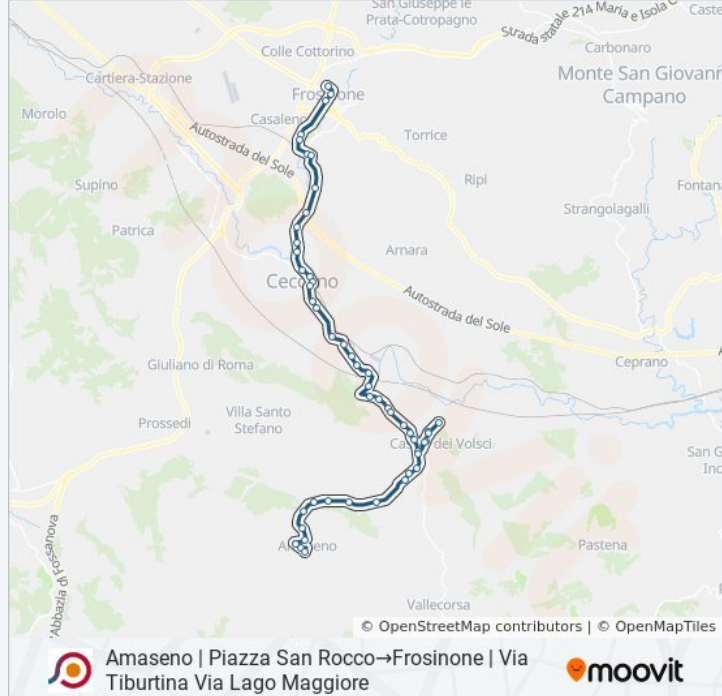

Ceccano | Via Gaeta (Istituti)

Ceccano | Piazza Berardi

Ceccano | Ospedale

Ceccano | Stazione FS

Ceccano | Via Frosinone Via Paolina

Ceccano | Via Frosinone Via Passo Cardinale

Ceccano | Via Frosinone Via Vigne Vecchie

Ceccano | Cantinella

Ceccano | Via Frosinone Via Scifelli

Frosinone | Via Castagnola Via Saragat

Frosinone | Via Jacobucci Viale Verdi

Frosinone | Viale Verdi Via Vivaldi

Frosinone | Via Puccini

Frosinone | Via Marittima Viale Grecia

Frosinone | Via Moro Via Tagliamento

Frosinone | Via Moro Viale Roma

Frosinone | Via Tiburtina Via Lago Maggiore

Orari, mappe e fermate della linea bus COTRAL disponibili in un PDF su moovitapp.com. Usa [App Moovit](#) per ottenere tempi di attesa reali, orari di tutte le altre linee o indicazioni passo-passo per muoverti con i mezzi pubblici a Roma e Lazio.