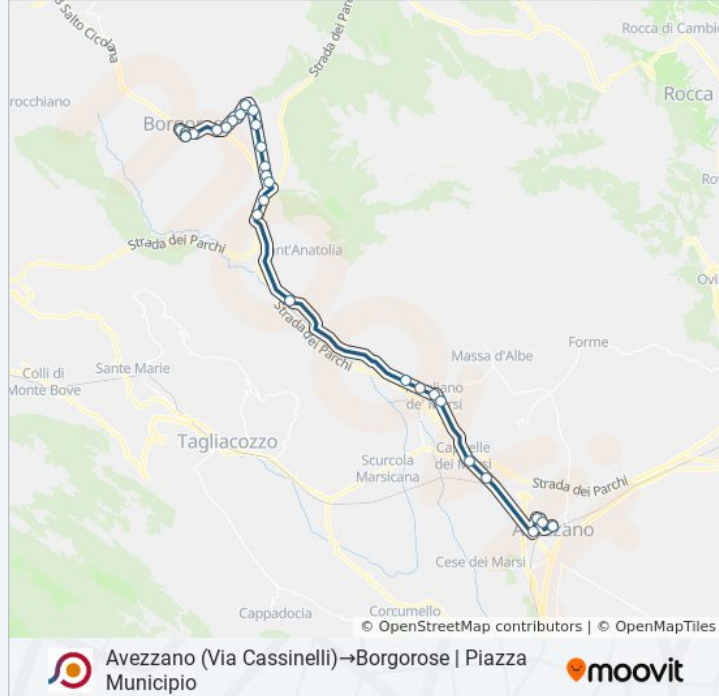

Borgorose | Via Cicolana Via Rose

Borgorose | Via Cicolana Via Quercia

Borgorose | Via Cicolana Via Salto Cicolana

Borgorose | Collefegato

Borgorose | Via Roma Via Umberto I

Borgorose | Via Roma Via Sant'Anastasia

Borgorose | Via Roma Via San Rocco

Borgorose , V Micangeli Inc S. Anastasia

Borgorose | Piazza Municipio

Orari, mappe e fermate della linea bus COTRAL disponibili in un PDF su moovitapp.com. Usa [App Moovit](https://moovitapp.com) per ottenere tempi di attesa reali, orari di tutte le altre linee o indicazioni passo-passo per muoverti con i mezzi pubblici a Roma e Lazio.

[Scopri Moovit](#) • [Soluzioni MaaS](#) • [Paesi disponibili](#) • [Mooviter Community](#)

© 2024 Moovit - Tutti i diritti riservati

Controlla gli orari di arrivo in tempo reale