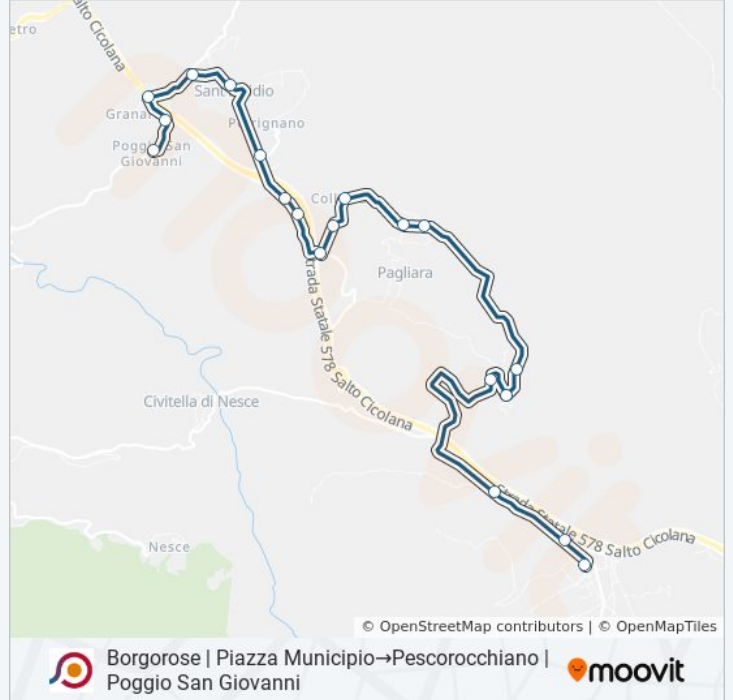

Direzione: Borgorose | Piazza Municipio→Pescorocchiano | Poggio San Giovanni

19 fermate

[VISUALIZZA GLI ORARI DELLA LINEA](#)

Borgorose | Piazza Municipio

Borgorose | Via San Rocco Via Roma

Borgorose | Via Cicolana Bassa Via Collorso

Pescorocchiano | Salto Cicolana

Pescorocchiano | Monte Moro

Pescorocchiano | Pertignano

Pescorocchiano | Torre Di Taglio

Pescorocchiano | Sant'Elpidio

Pescorocchiano | Granara

Pescorocchiano | Via San Martino

Orari della linea bus COTRAL

Orari di partenza verso Borgorose | Piazza Municipio→Pescorocchiano | Poggio San Giovanni:

lunedì	06:15 - 15:15
martedì	06:15 - 15:15
mercoledì	06:15 - 15:15
giovedì	15:15
venerdì	15:15
sabato	15:15
domenica	Non in Servizio

Informazioni sulla linea bus COTRAL

Direzione: Borgorose | Piazza Municipio→Pescorocchiano | Poggio San Giovanni

Fermate: 19

Durata del tragitto: 25 min

La linea in sintesi:

Orari, mappe e fermate della linea bus COTRAL disponibili in un PDF su moovitapp.com. Usa [App Moovit](#) per ottenere tempi di attesa reali, orari di tutte le altre linee o indicazioni passo-passo per muoverti con i mezzi pubblici a Roma e Lazio.