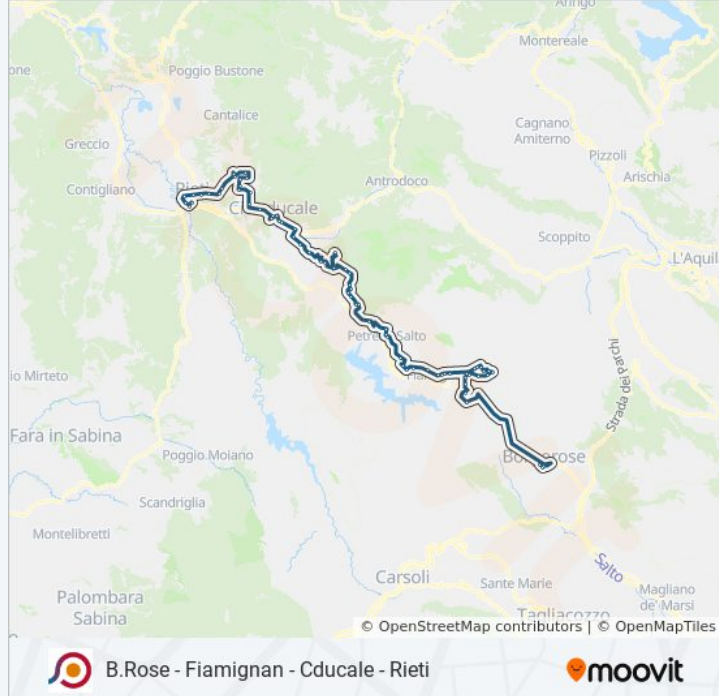

Usa Moovit per trovare le fermate della linea bus COTRAL più vicine a te e scoprire quando passerà il prossimo mezzo della linea bus COTRAL

**Direzione: Borgorose | Piazza Municipio→Rieti  
| Piazza Cavour**

Cittaducale | Pendenza

Cittaducale | Via Cicolana Alta (Km 4)

Cittaducale | Bivio Calcariola

Cittaducale | Micciani

Cittaducale | Via Cicolana Alta (Km 1)

Cittaducale | Via Villaggio Cortilia

Cittaducale | Caporio

Cittaducale | Viale Abruzzi Via Gioia

Cittaducale | Viale Abruzzi (Scuole)

Cittaducale | Piazza Torre

Cittaducale | Via Nazionale

Cittaducale | Stazione FS

Cittaducale | Radicara

Cittaducale | Via Salaria, 27