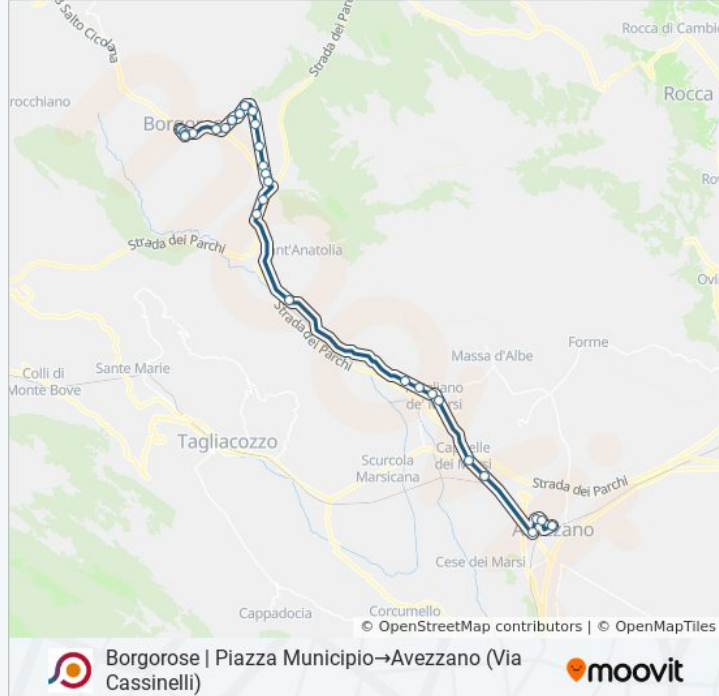

## Borgorose | Piazza Municipio→Avezzano (Via Cassinelli)

[Scarica L'App](#)

La linea bus COTRAL Borgorose | Piazza Municipio→Avezzano (Via Cassinelli) ha una destinazione. Durante la settimana è operativa:

**Direzione: Borgorose | Piazza  
Municipio→Avezzano (Via Cassinelli)**

30 fermate

[VISUALIZZA GLI ORARI DELLA LINEA](#)

Borgorose | Piazza Municipio

Borgorose , V Micangeli Inc S. Anastasia

Borgorose | Via San Rocco Via Roma

### Informazioni sulla linea bus COTRAL

**Direzione:** Borgorose | Piazza  
Municipio→Avezzano (Via Cassinelli)

**Fermate:** 30

**Durata del tragitto:** 40 min

**La linea in sintesi:**

Magliano M. (Aq) | Marano

Scurcola (Aq) | Zona Industriale

Avezzano (Aq) | Via Palanza

Avezzano (Aq) | Via Eroi

Avezzano (Aq) | Via Don Minzoni

Avezzano (Via Cassinelli)

Orari, mappe e fermate della linea bus COTRAL disponibili in un PDF su [moovitapp.com](https://moovitapp.com). Usa [App Moovit](#) per ottenere tempi di attesa reali, orari di tutte le altre linee o indicazioni passo-passo per muoverti con i mezzi pubblici a Roma e Lazio.