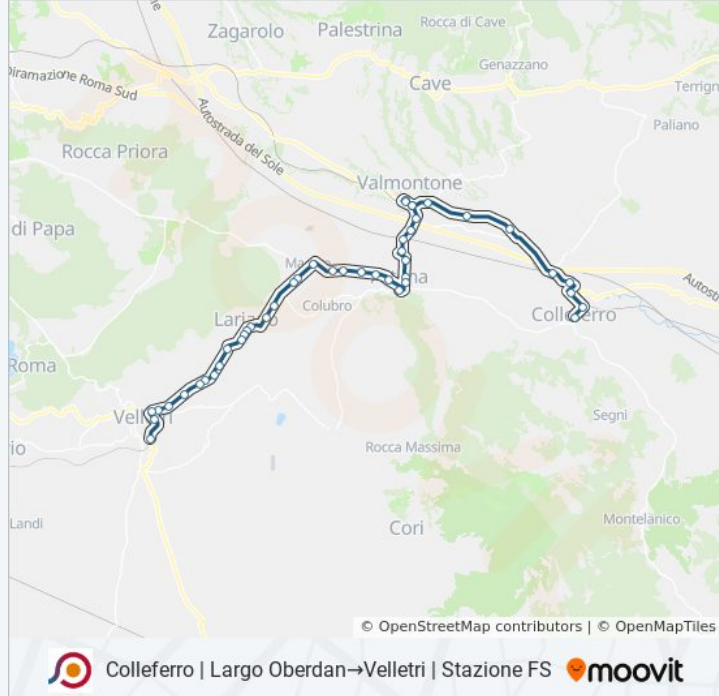

**Informazioni sulla linea bus COTRAL**

**Direzione:** Colleferro | Largo Oberdan → Velletri | Stazione FS

**Fermate:** 45

**Durata del tragitto:** 65 min

**La linea in sintesi:**

Artena | Piazza Colombo

Artena | Via Fleming

Lariano | Via Roma Via Colle Ottorino

Lariano | Via Roma Via Newton

Lariano | Via Roma Via Arcioni

Lariano | Via Ariana Via Colonnella

Velletri | Via Ariana Via Ricci

Velletri | Via Ariana Via Castagnoli

Velletri | Via Ariana Via Cori

Velletri | Cimitero

Velletri | Via Lata - Viale Dei Volsci

Velletri | Viale Volsci Via Mammuccari

Velletri | Stazione FS

Orari, mappe e fermate della linea bus COTRAL disponibili in un PDF su [moovitapp.com](https://moovitapp.com). Usa [App Moovit](https://moovitapp.com) per ottenere tempi di attesa reali, orari di tutte le altre linee o indicazioni passo-passo per muoverti con i mezzi pubblici a Roma e Lazio.