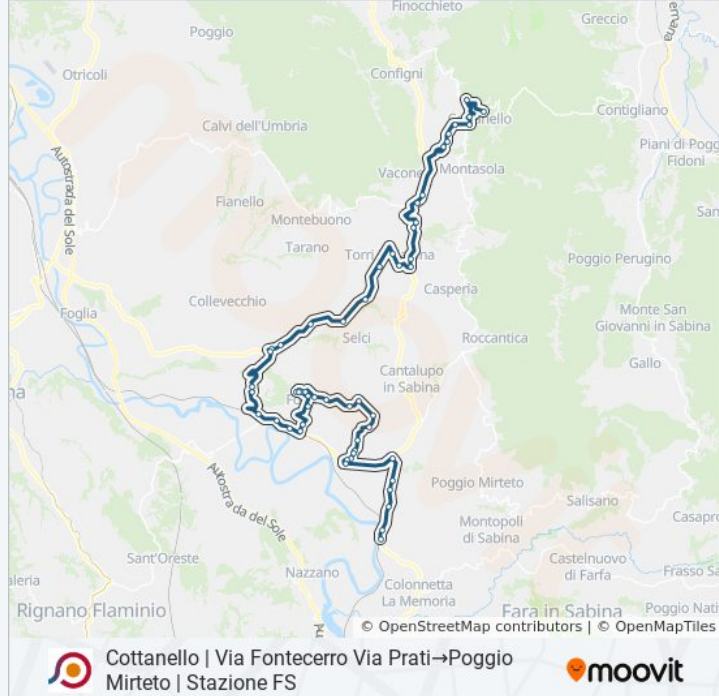

Fermate: 56

Durata del tragitto: 90 min

La linea in sintesi:

Tarano | Via Torri Via Ponte

Tarano | Via Torri Via Stocchetti

Tarano | Via Torri Via Sabina

Tarano | Via Sabina Via Torri

Stimigliano | Via Cavour

Forano | Via Lavatori Via Pozzolane

Forano | Montegiove

Selci | Via Colle Moretto

Selci | Via Forano Via Colle

Cantalupo | Via Gavignano Via San Michele

Forano | Via Selci, 72

Forano | Via Selci, 45

Forano | Via Selci Via Sala

Forano | Piazza Degli Eroi

Forano | Via Poggio Mirteto (Scuola)

Forano | Via Poggio Mirteto Via Stazione

Forano | Gavignano Sabino

Poggio Catino | Galantina

Poggio Mirteto | Via Passo Corese Via

Sant'Angelo

Poggio Mirteto | Via Passo Corese Via Santa Lucia

Poggio Mirteto | Via Passo Corese (Capacqua)

Poggio Mirteto | Scalo

Poggio Mirteto | Stazione FS

Orari, mappe e fermate della linea bus COTRAL disponibili in un PDF su moovitapp.com. Usa [App Moovit](#) per ottenere tempi di attesa reali, orari di tutte le altre linee o indicazioni passo-passo per muoverti con i mezzi pubblici a Roma e Lazio.