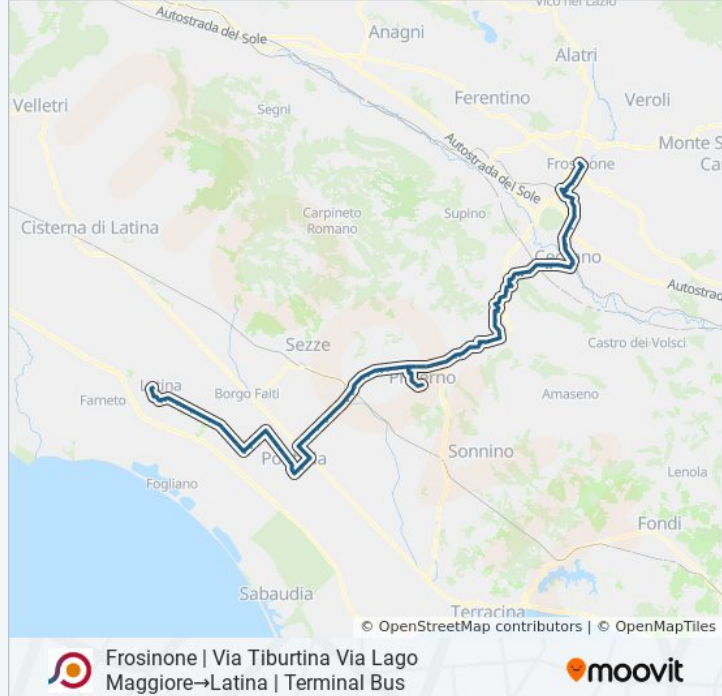

Prossedi | Piazza Umberto I

Prossedi | Via Gabrielli Via Franco

Prossedi | Via Marittima (Sellena)

Prossedi | Via Monti Lepini Via Marittima

Prossedi | Via Monti Lepini (Porera)

Priverno | Via Monti Lepini (Km 23)

Priverno | Via Monti Lepini (Mezzagosto)

Priverno | Via Monti Lepini (Mezzagosto)

Priverno | Montalcide

Priverno | Parco Archeologico

Priverno | Via Monti Lepini Via Font. Noce

Priverno | Via Monti Lepini Via Lago Vignali

Priverno | Cimitero

Priverno | Terminal Bus

Priverno | Cimitero

Priverno | Via Torretta Rocchigiana

Priverno | Via Monti Lepini Via Ponte Barilotto

Priverno | Via Monti Lepini Via Formillo

Priverno | Via Monti Lepini Via De Gasperi

Priverno | Via Monti Lepini (Svincolo Superstrada)

Priverno | Via Monti Lepini Via Staffaro

Priverno | Via Monti Lepini Via Fascia

Sezze | Via Monti Lepini Via Fascia

Sezze | Ceriara

Sezze | Portadura

Sezze | Ponte Ferraioli