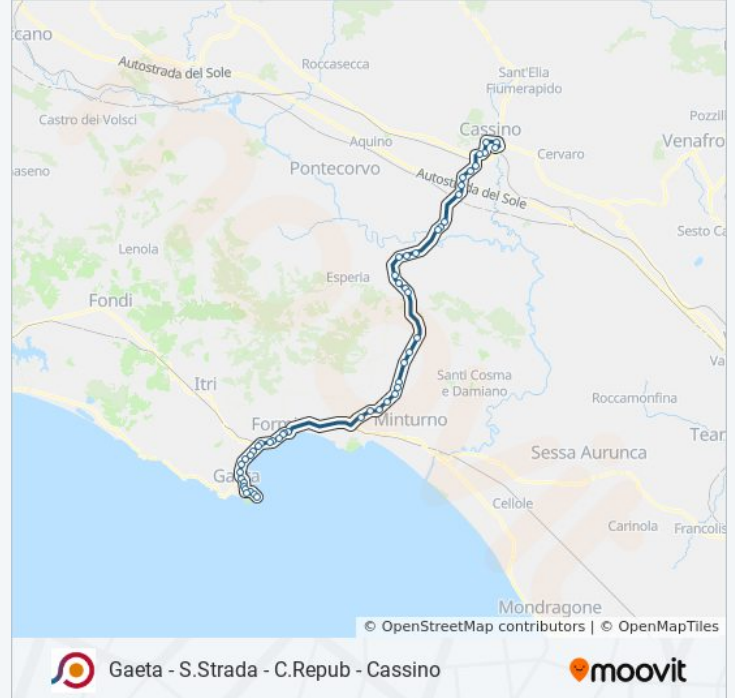

Formia | Piazza Risorgimento

Formia | Via Ausonia Via Vaglio

Spigno | Via Ausonia (Grata)

Spigno | Via Ausonia (Tore)

Spigno | Via Ausonia Via Minturnese

Spigno | Via Ausonia Via Capodacqua

Spigno | Via Ausonia Via Rapella

Spigno | Via Ausonia Via Piscinola

Ausonia | Trifolle

Ausonia | Pantana

Castelnuovo Parano | Via Ausonia Via Coreno

Castelnuovo Parano | Sant'Antonio

Castelnuovo Parano | Via Ausonia Via Frasso

Castelnuovo Parano | Via Ausonia Via Esperia

San Giorgio | Via Ausonia (Torricelli)

San Giorgio | Via Ausonia Via Crocelle

San Giorgio | Via Ausonia Via Rialto

Pignataro | Via Ausonia Via Pescanese

Pignataro | Pescanese

Pignataro | Via Ausonia Via Rio Fusco

Pignataro | Zona Industriale

Cassino | Via Ausonia Via Mezzanotte

Cassino | Via Ausonia Via San Nicola

Cassino | Via Ausonia Via Casilina

Cassino | Via Monti Aurunci

Cassino | Via Di Biasio Via Ausonia

Cassino V G. Di Biasio Facoltà Di Ingegneria-
Economia

Cassino | Via De Nicola Corso Repubblica

Cassino | Viale Europa

Cassino | Viale Garigliano Via Volturno