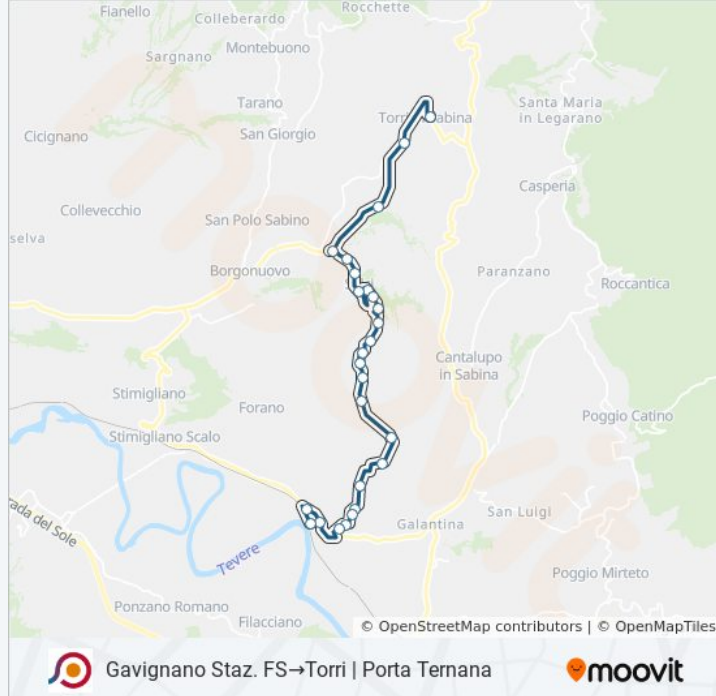

Gavignano Staz. FS→Torri | Porta Ternana

[Scarica L'App](#)

La linea bus COTRAL Gavignano Staz. FS→Torri | Porta Ternana ha una destinazione. Durante la settimana è operativa:

(1) Gavignano Staz. FS→Torri | Porta Ternana: 05:45 - 19:45

Usa Moovit per trovare le fermate della linea bus COTRAL più vicine a te e scoprire quando passerà il prossimo mezzo della linea bus COTRAL

Direzione: Gavignano Staz. FS→Torri | Porta Ternana

26 fermate

Informazioni sulla linea bus COTRAL

Direzione: Gavignano Staz. FS→Torri | Porta Ternana

Fermate: 26

Durata del tragitto: 30 min

La linea in sintesi:

Selci | Via Aia Via Tenerello

Selci | Via Aia Via Contra

Selci | Cimitero

Torri | Via Sabina Via Collemannaro

Torri | Bugiano

Torri | Collevico

Torri | Porta Ternana

Orari, mappe e fermate della linea bus COTRAL disponibili in un PDF su moovitapp.com. Usa [App Moovit](https://moovitapp.com) per ottenere tempi di attesa reali, orari di tutte le altre linee o indicazioni passo-passo per muoverti con i mezzi pubblici a Roma e Lazio.