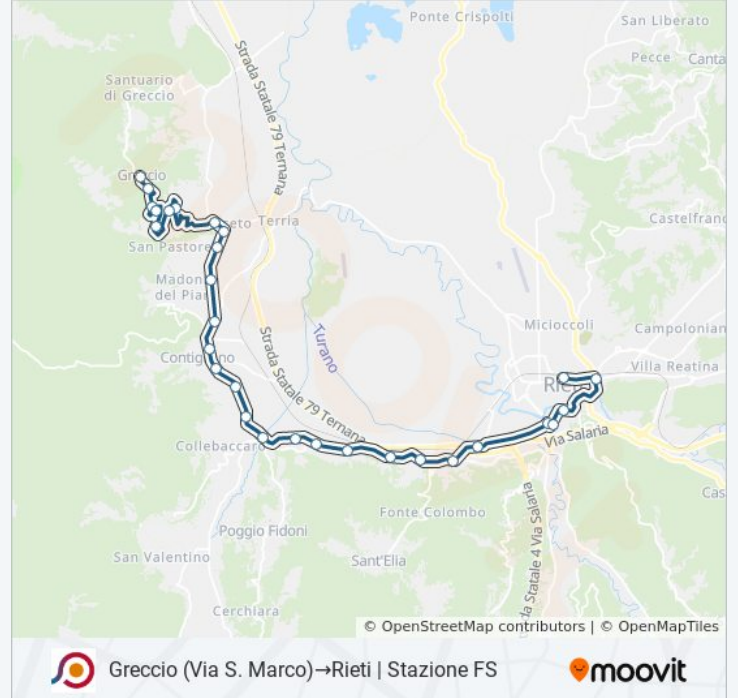

Rieti | Via Tancia Via Valle Lupetta

Rieti | Piani Sant'Elia

Rieti | Colle Sant'Antimo

Rieti | Via Tancia Via Pistignano

Rieti | Via Tancia Via Di Carlo

Rieti | Via Sassetti Via Salaria

Rieti | Via Salaria Via Sassetti

Rieti | Piazza Cavour

Rieti | Largo Bersaglieri

Rieti | Stazione FS

Orari, mappe e fermate della linea bus COTRAL disponibili in un PDF su moovitapp.com. Usa [App Moovit](#) per ottenere tempi di attesa reali, orari di tutte le altre linee o indicazioni passo-passo per muoverti con i mezzi pubblici a Roma e Lazio.

[Scopri Moovit](#) • [Soluzioni MaaS](#) • [Paesi disponibili](#) • [Mooviter Community](#)

© 2024 Moovit - Tutti i diritti riservati

Controlla gli orari di arrivo in tempo reale