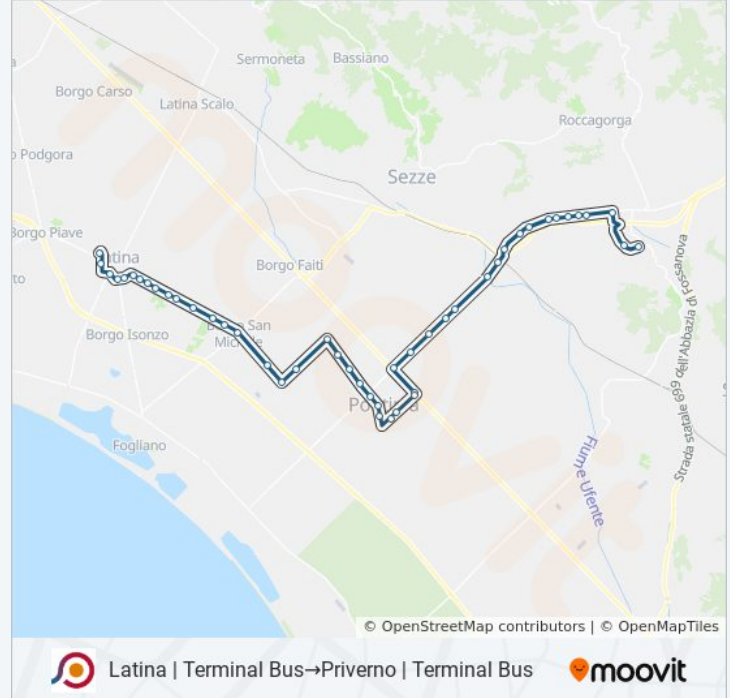

Usa Moovit per trovare le fermate della linea bus COTRAL più vicine a te e scoprire quando passerà il prossimo mezzo della linea bus COTRAL

**Direzione: Latina | Terminal Bus → Priverno | Terminal Bus**

**Informazioni sulla linea bus COTRAL**

**Direzione:** Latina | Terminal Bus → Priverno | Terminal Bus

**Fermate:** 45

**Durata del tragitto:** 60 min

**La linea in sintesi:**

Pontinia | Str. Tavolato Via Migliara 45,5

Sezze | Via Monti Lepini Via Fascia

Priverno | Via Monti Lepini Via Fascia

Priverno | Via Monti Lepini Via Staffaro

Priverno | Via Monti Lepini (Svincolo Superstrada)

Priverno | Via Monti Lepini Via De Gasperi

Priverno | Via Monti Lepini Via Formillo

Priverno | Via Monti Lepini Via Ponte Barilotto

Priverno | Via Torretta Rocchigiana

Priverno | Cimitero

Priverno | Terminal Bus

Orari, mappe e fermate della linea bus COTRAL disponibili in un PDF su [moovitapp.com](https://moovitapp.com). Usa [App Moovit](https://moovitapp.com) per ottenere tempi di attesa reali, orari di tutte le altre linee o indicazioni passo-passo per muoverti con i mezzi pubblici a Roma e Lazio.