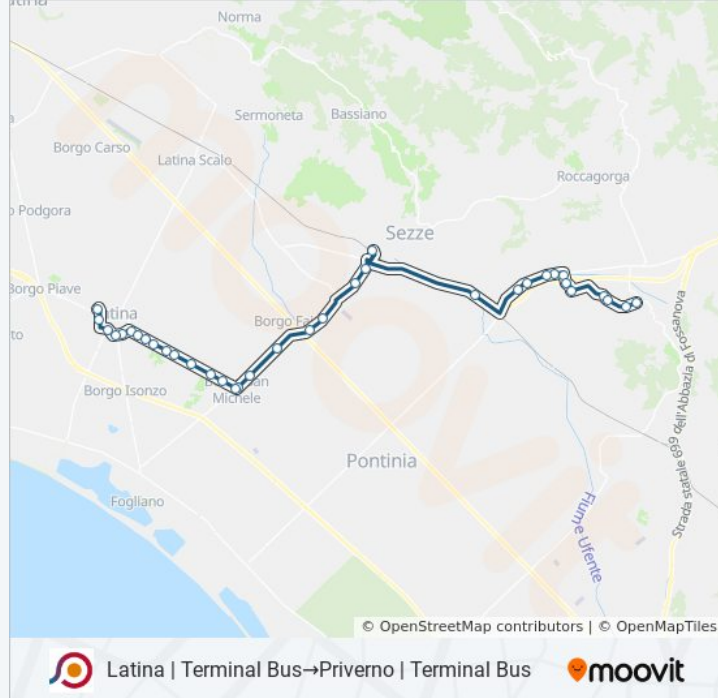

Informazioni sulla linea bus COTRAL

Direzione: Latina | Terminal Bus → Priverno | Terminal Bus

Fermate: 36

Durata del tragitto: 45 min

La linea in sintesi:

Sezze | Via Monti Lepini Via Maina

Sezze | Via Monti Lepini Via Font. Acquaviva

Sezze | Via Monti Lepini Via Campania

Sezze | Stazione FS

Sezze | Via Monti Lepini Via Migliara 46

Sezze | Ceriara

Sezze | Via Monti Lepini Via Fascia

Priverno | Via Monti Lepini Via Fascia

Priverno | Via Monti Lepini Via Staffaro

Priverno | Via Monti Lepini (Svincolo Superstrada)

Priverno | Via Madonna Grazie Via Monti Lepini

Priverno | Deposito

Priverno | Pruneto

Priverno | Via Madonna Grazie Via Colle Menardo

Priverno | Via Madonna Grazie Via Fosso Colandrea

Priverno | Via Salvo D'Acquisto

Priverno | Terminal Bus

Orari, mappe e fermate della linea bus COTRAL disponibili in un PDF su moovitapp.com. Usa [App Moovit](https://moovitapp.com) per ottenere tempi di attesa reali, orari di tutte le altre linee o indicazioni passo-passo per muoverti con i mezzi pubblici a Roma e Lazio.