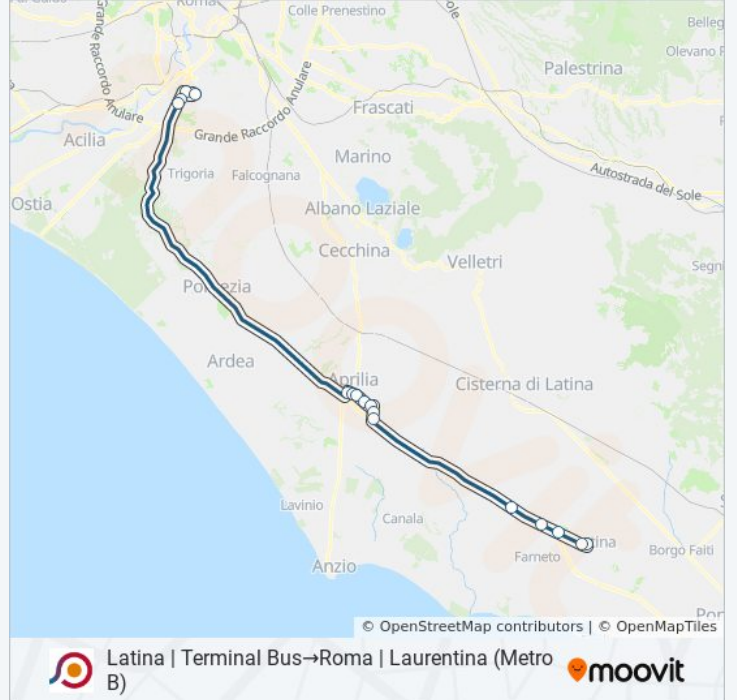

Usa Moovit per trovare le fermate della linea bus COTRAL più vicine a te e scoprire quando passerà il prossimo mezzo della linea bus COTRAL

Direzione: Latina | Terminal Bus→Roma | Laurentina (Metro B)

15 fermate

[VISUALIZZA GLI ORARI DELLA LINEA](#)

Latina | Terminal Bus

Latina | Via Romagnoli

Latina | Borgo Piave

Cisterna | Via Pontina (Prato Cesarino)

Aprilia | Via Guardabasso Via Pontina

Aprilia | Via Guardabasso Viale Italia

Aprilia | Via Toscanini Via Messina

Aprilia | Via Toscanini Via Cagliari

Aprilia | Via De Gasperi

Aprilia | Piazza Repubblica

Aprilia | Stazione FS

Colombo/Atlantico

Colombo/Palazzo Sport

America

Informazioni sulla linea bus COTRAL

Direzione: Latina | Terminal Bus→Roma | Laurentina (Metro B)

Fermate: 15

Durata del tragitto: 73 min

La linea in sintesi:

Orari, mappe e fermate della linea bus COTRAL disponibili in un PDF su moovitapp.com. Usa [App Moovit](#) per ottenere tempi di attesa reali, orari di tutte le altre linee o indicazioni passo-passo per muoverti con i mezzi pubblici a Roma e Lazio.