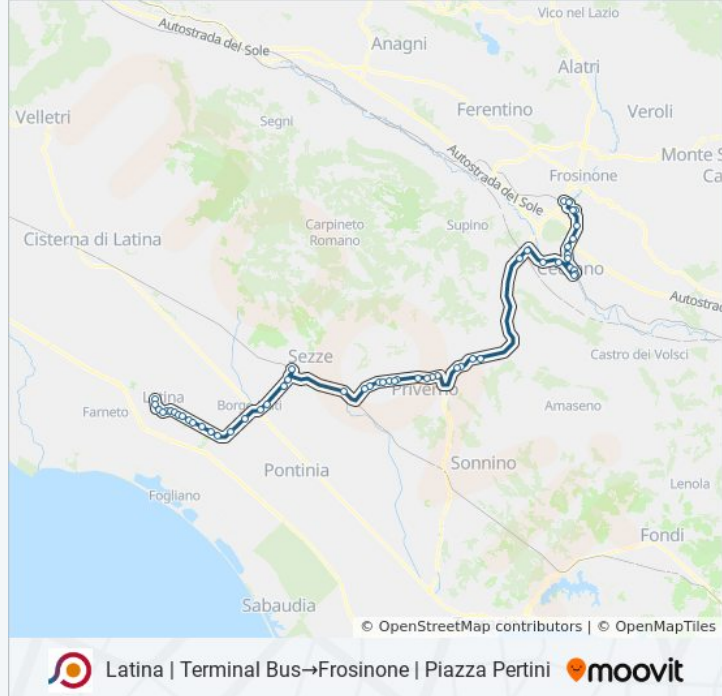

Usa Moovit per trovare le fermate della linea bus COTRAL più vicine a te e scoprire quando passerà il prossimo mezzo della linea bus COTRAL

**Direzione: Latina | Terminal Bus → Frosinone |  
Piazza Pertini**

Priverno | Via Monti Lepini Via De Gasperi

Priverno | Via Monti Lepini Via Formillo

Priverno | Via Monti Lepini Via Ponte Barilotto

Priverno | Via Monti Lepini Via Lago Vignali

Priverno | Via Monti Lepini Via Font. Noce

Patrica | Fontana Dei Conti

Patrica | Via Monti Lepini Via Morolense

Ceccano | Ficone

Ceccano | Via Anime Sante Viale Fabrateria

Ceccano | Piazza Berardi

Ceccano | Ospedale

Ceccano | Stazione FS

Ceccano | Via Frosinone Via Paolina

Ceccano | Via Frosinone Via Passo Cardinale

Ceccano | Via Frosinone Via Vigne Vecchie

Ceccano | Cantinella

Ceccano | Via Frosinone Via Scifelli

Frosinone | Via Castagnola Via Saragat

Frosinone | Via Jacobucci Viale Verdi