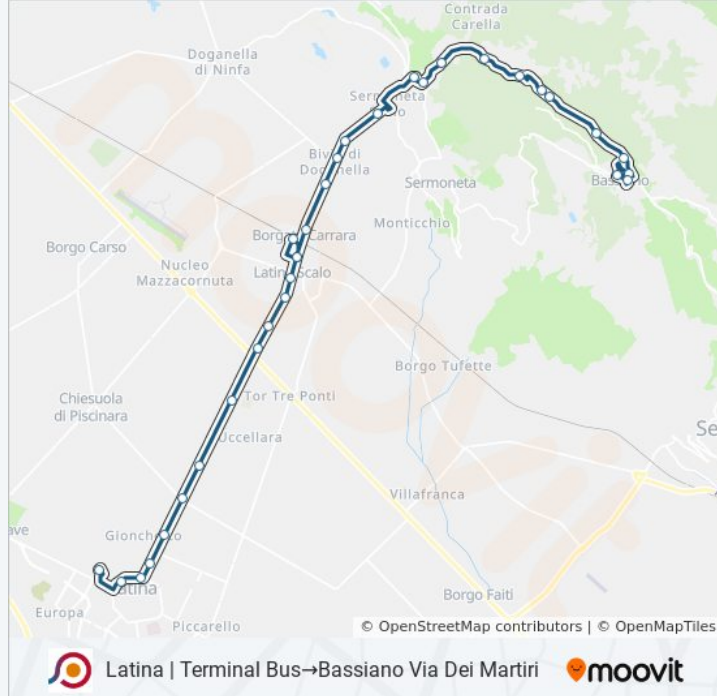

Latina | Terminal Bus→Bassiano Via Dei Martiri

[Scarica L'App](#)

La linea bus COTRAL Latina | Terminal Bus→Bassiano Via Dei Martiri ha una destinazione. Durante la settimana è operativa:

(1) Latina | Terminal Bus→Bassiano Via Dei Martiri: 04:40 - 20:10

Informazioni sulla linea bus COTRAL

Direzione: Latina | Terminal Bus→Bassiano Via Dei Martiri

Fermate: 28

Durata del tragitto: 50 min

La linea in sintesi:

Bassiano | Via Valvisciolo (Km 12)

Bassiano | Scoglio Dell'Araguna

Bassiano | Via Valvisciolo (Km 14)

Bassiano | Via Valvisciolo (Km 15)

Bassiano | Via Valvisciolo Via Madonna Del
Popolo

Bassiano | Il Castagno

Bassiano | Via Valvisciolo Via Ninfina

Bassiano , V. Valvisciolo

Bassiano Via Dei Martiri

Orari, mappe e fermate della linea bus COTRAL disponibili in un PDF su moovitapp.com. Usa [App Moovit](https://moovitapp.com) per ottenere tempi di attesa reali, orari di tutte le altre linee o indicazioni passo-passo per muoverti con i mezzi pubblici a Roma e Lazio.