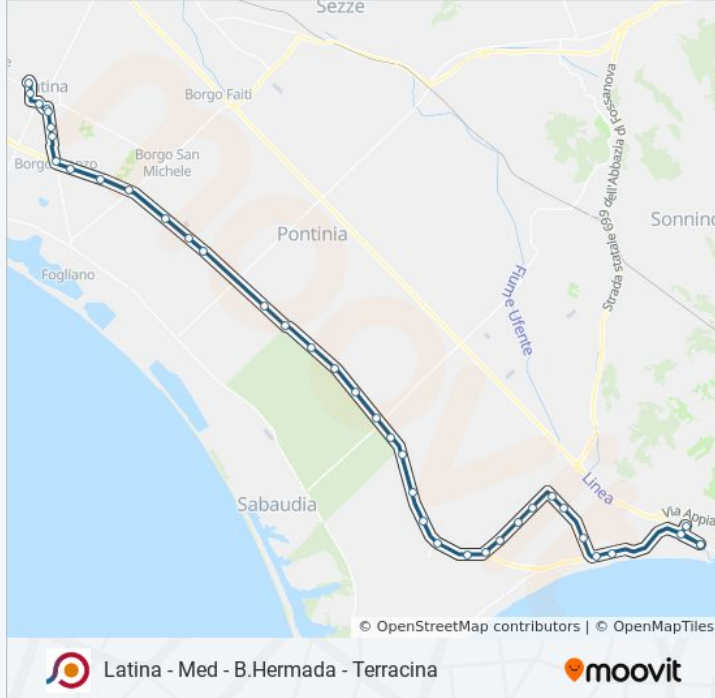

**Informazioni sulla linea bus COTRAL**

**Direzione:** Latina | Terminal Bus→Terracina | Stazione FS

**Fermate:** 36

**Durata del tragitto:** 65 min

**La linea in sintesi:**

Sabaudia | Via Pontina (Km 93)

Sabaudia | Via Pontina Via Migliara 54

Terracina | Via Pontina Str. S. Isidoro

Terracina | Via Pontina Via Migliara 56

Terracina | Via Pontina (San Vito)

Terracina | Via Pontina (La Marna)

Terracina | Via Migliara 58 Via Pontina

Terracina | Via Migliara 58 Str. Macchia 3

Terracina | Via Migliara 58 Str. Macchia 2

Terracina | Via Migliara 58 Str. Macchia 1

Terracina | Borgo Hermada

Terracina | Via Pantani Da Basso Via Nicolaj

Terracina | Via Pantani Da Basso Via Passarelle

Terracina | Via Pontina (Porto Badino)

Terracina | Via Roma

Terracina | Via Roma

Terracina | Stazione FS

Orari, mappe e fermate della linea bus COTRAL disponibili in un PDF su [moovitapp.com](https://moovitapp.com). Usa [App Moovit](#) per ottenere tempi di attesa reali, orari di tutte le altre linee o indicazioni passo-passo per muoverti con i mezzi pubblici a Roma e Lazio.