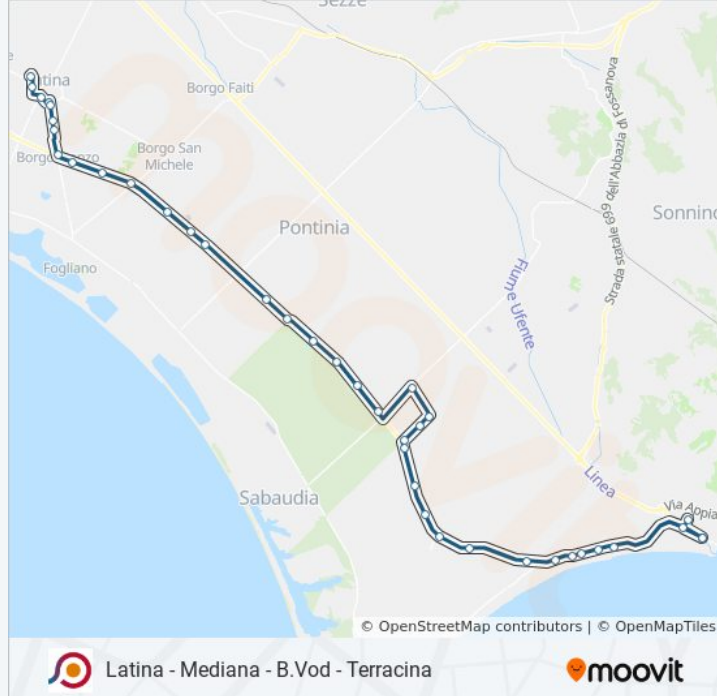

Sabaudia | Via Lungo Sisto Via Migliara 53

Sabaudia | Borgo Vodice

Sabaudia | Via Migliara 54 Via Renibbio

Sabaudia | Via Migliara 54 Via Pontina

Sabaudia | Via Pontina Via Migliara 54

Terracina | Via Pontina Str. S. Isidoro

Terracina | Via Pontina Via Migliara 56

Terracina | Via Pontina (San Vito)

Terracina | Via Pontina (La Marna)

Terracina | Via Pontina Str. Crocetta

Terracina | Via Pontina Riva Margherite

Terracina | Via Pontina Via Piramo

Terracina | Via Pontina Via Badino Vecchia

Terracina | Via Pontina (Porto Badino)

Terracina | Via Roma

Terracina | Via Roma

Terracina | Stazione FS

Orari, mappe e fermate della linea bus COTRAL disponibili in un PDF su moovitapp.com. Usa [App Moovit](#) per ottenere tempi di attesa reali, orari di tutte le altre linee o indicazioni passo-passo per muoverti con i mezzi pubblici a Roma e Lazio.

[Scopri Moovit](#) • [Soluzioni MaaS](#) • [Paesi disponibili](#) • [Mooviter Community](#)

© 2024 Moovit - Tutti i diritti riservati

Controlla gli orari di arrivo in tempo reale