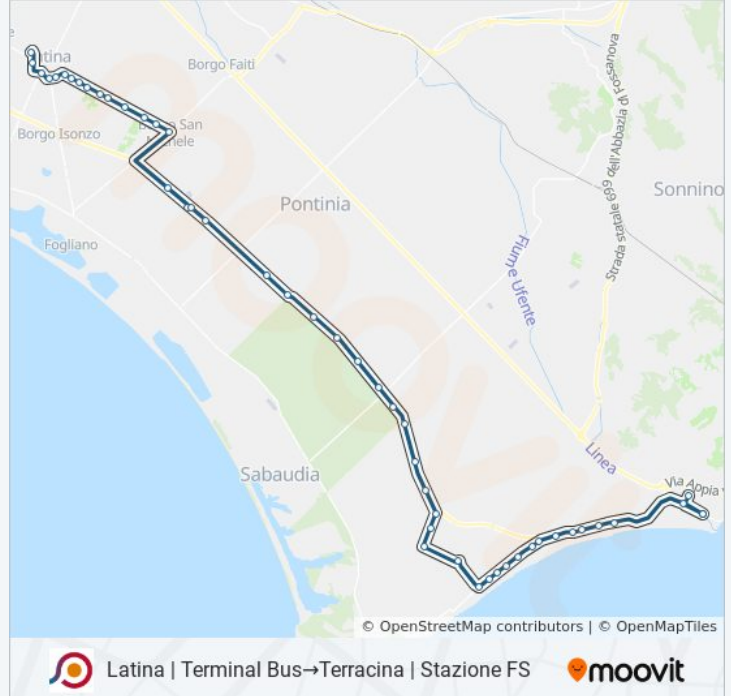

Terracina | Via Pontina Via Piramo

Terracina | Via Pontina Via Badino Vecchia

Terracina | Via Pontina (Porto Badino)

Terracina | Via Roma

Terracina | Via Roma

Terracina | Stazione FS

Orari, mappe e fermate della linea bus COTRAL disponibili in un PDF su moovitapp.com. Usa [App Moovit](https://moovitapp.com) per ottenere tempi di attesa reali, orari di tutte le altre linee o indicazioni passo-passo per muoverti con i mezzi pubblici a Roma e Lazio.