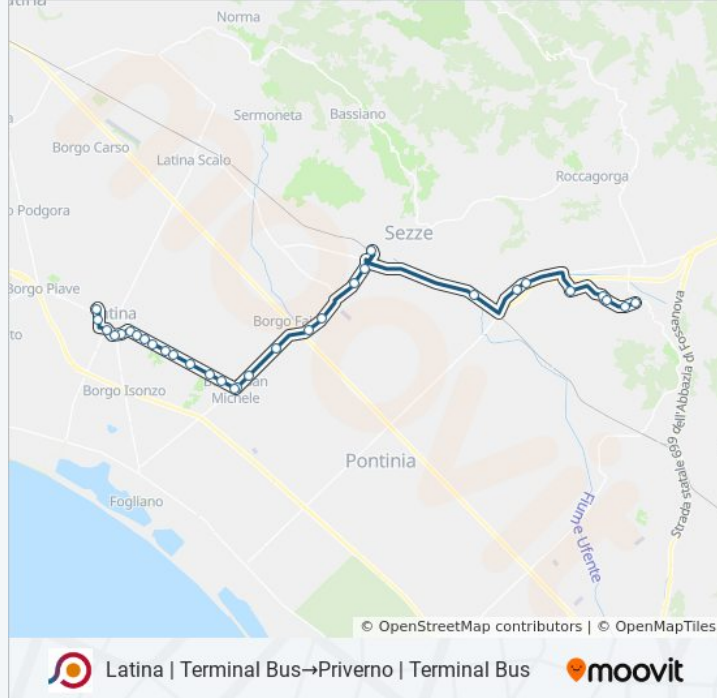

Usa Moovit per trovare le fermate della linea bus COTRAL più vicine a te e scoprire quando passerà il prossimo mezzo della linea bus COTRAL

Direzione: Latina | Terminal Bus → Priverno | Terminal Bus

32 fermate

Informazioni sulla linea bus COTRAL

Direzione: Latina | Terminal Bus → Priverno | Terminal Bus

Fermate: 32

Durata del tragitto: 45 min

La linea in sintesi:

Sezze | Via Monti Lepini Via Maina

Sezze | Via Monti Lepini Via Font. Acquaviva

Sezze | Via Monti Lepini Via Campania

Sezze | Stazione FS

Sezze | Via Monti Lepini Via Migliara 46

Sezze | Ceriara

Sezze | Via Monti Lepini Via Fascia

Priverno | Via Monti Lepini Via Fascia

Priverno | Pruneto

Priverno | Via Madonna Grazie Via Colle Menardo

Priverno | Via Madonna Grazie Via Fosso Colandrea

Priverno | Via Salvo D'Acquisto

Priverno | Terminal Bus

Orari, mappe e fermate della linea bus COTRAL disponibili in un PDF su moovitapp.com. Usa [App Moovit](https://moovitapp.com) per ottenere tempi di attesa reali, orari di tutte le altre linee o indicazioni passo-passo per muoverti con i mezzi pubblici a Roma e Lazio.