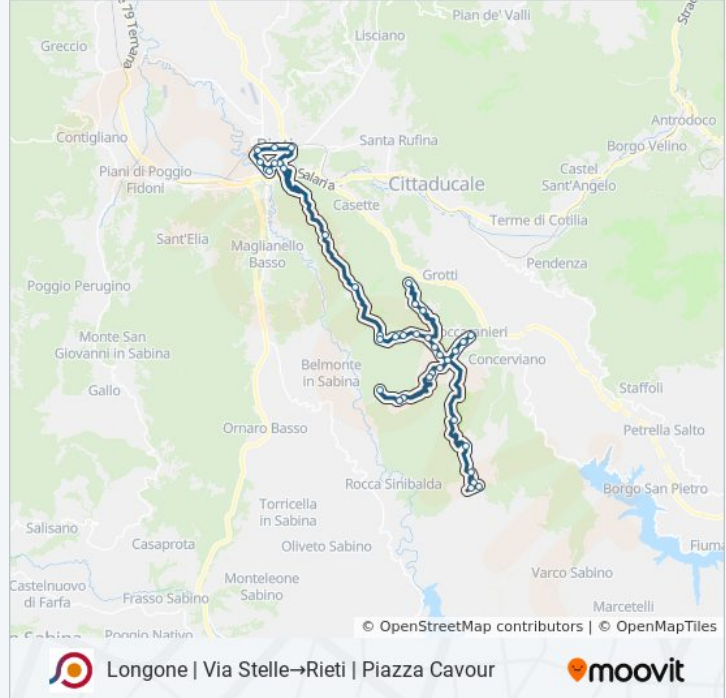

Concerviano | Via Case Sparse

Concerviano | Via Cenciara

Concerviano | Cenciara

Concerviano | Via Cenciara

Concerviano | Via Case Sparse

Longone | Via Sala (Km 14)

Longone | Via Sala Via Simuria

Longone | Fassinoro

Longone | Madonna Dei Cinghiali

Longone | Via Sala (Km 12)

Rieti | Via Sala (Km 9)

Rieti | Via Sala (Km 6)

Rieti | Via Belvedere (Scuola)

Rieti | Via Belvedere Via Salaria

Rieti | Largo Bersaglieri

Rieti | Stazione FS

Rieti | Viale Verani

Rieti | Viale Matteucci

Rieti | Via Sasseti Via Salaria

Rieti | Via Salaria Via Sasseti

Rieti | Piazza Cavour

Orari, mappe e fermate della linea bus COTRAL disponibili in un PDF su moovitapp.com. Usa [App Moovit](https://moovitapp.com) per ottenere tempi di attesa reali, orari di tutte le altre linee o indicazioni passo-passo per muoverti con i mezzi pubblici a Roma e Lazio.