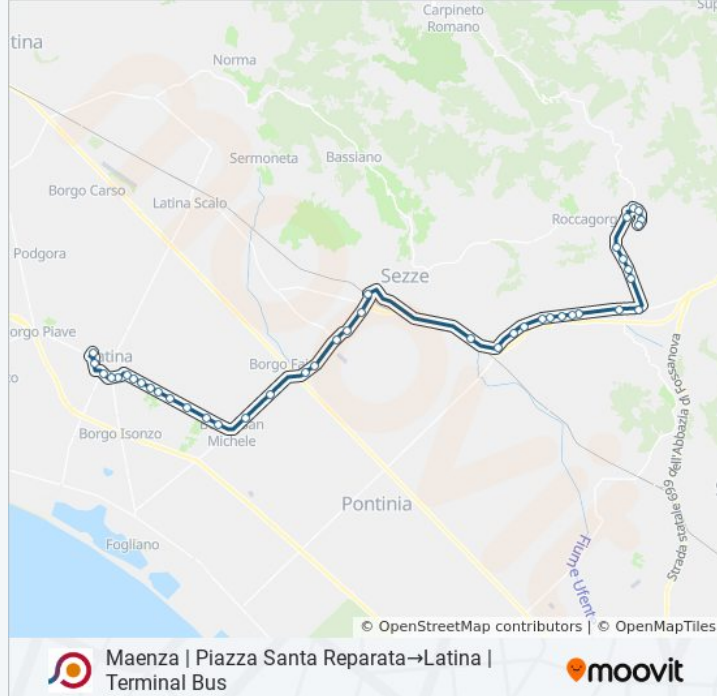

Priverno | Via Monti Lepini Via Ponte Barilotto

Priverno | Via Monti Lepini Via Formillo

Priverno | Via Monti Lepini Via De Gasperi

Priverno | Via Monti Lepini (Svincolo Superstrada)

Priverno | Via Monti Lepini Via Staffaro

Latina | Via Monti Lepini Via San Francesco

Latina | Piazza Aldo Moro

Latina | Via Don Torello

Latina | Parco Falcone E Borsellino

Latina | Mercato Annonario

Latina | Palazzo Emme

Latina | Stadio

Latina | Via Villafranca

Latina | Terminal Bus

Orari, mappe e fermate della linea bus COTRAL disponibili in un PDF su moovitapp.com. Usa [App Moovit](https://moovitapp.com) per ottenere tempi di attesa reali, orari di tutte le altre linee o indicazioni passo-passo per muoverti con i mezzi pubblici a Roma e Lazio.