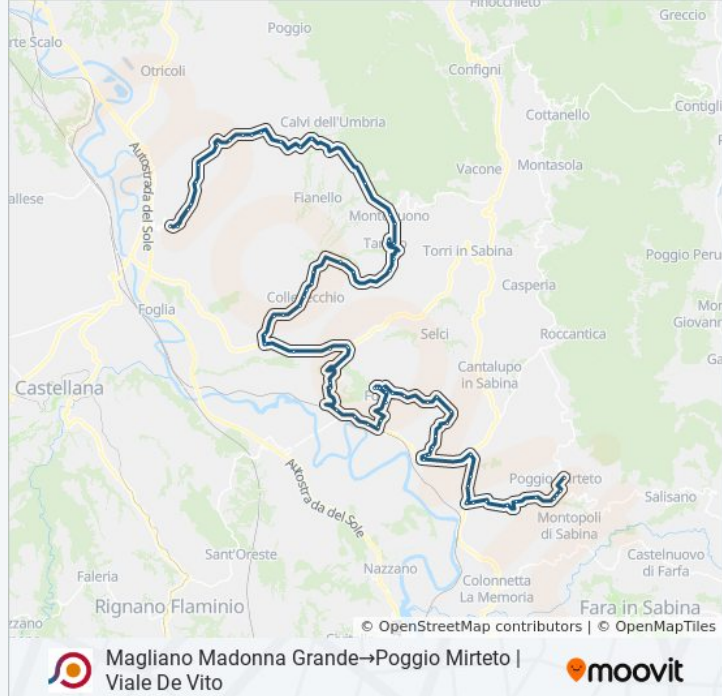

Bivio Per Stimigliano Staz. FS (Sabina)

Stimigliano | Via Sabina (Km 6)

Forano | Via Sabina Via Cupa

Forano | Via Roma Via Sabina

Forano | Via Roma Via Santa Lucia

Forano | Via Roma Via Goito

Forano | Piazza Garibaldi

Forano | Via Passeggio Via Croce

Forano | Via Passeggio Via Croce

Forano | Campo Sportivo

Forano | Via Passeggio Via Croce

Forano | Via Circonvallazione

Forano | Via Lavatori Via Pozzolane

Forano | Montegiove

Selci | Via Colle Moretto

Selci | Via Forano Via Colle

Cantalupo | Via Gavignano Via San Michele

Forano | Via Selci, 72

Forano | Via Selci, 45

Forano | Via Selci Via Sala

Forano | Piazza Degli Eroi

Forano | Via Poggio Mirteto (Scuola)