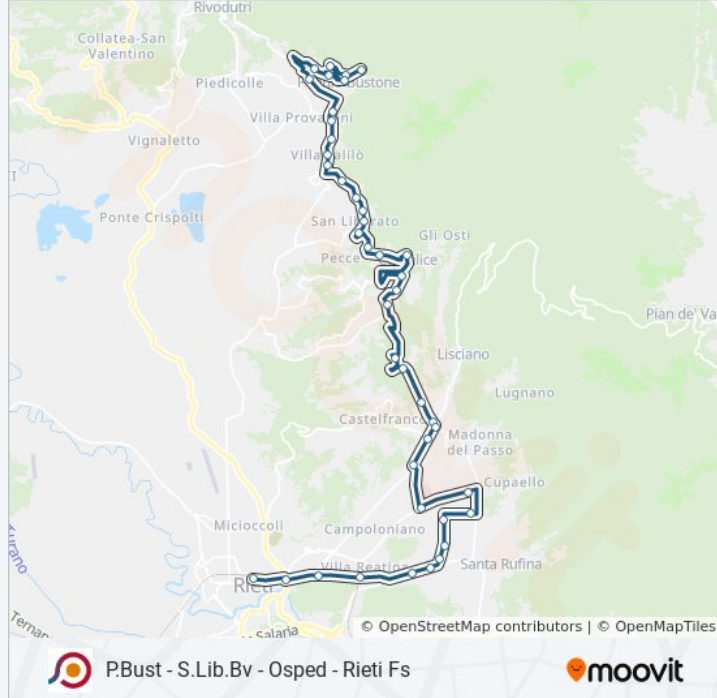

Cittaducale | Via Scienze Via Salaria

Cittaducale | Via Salaria, 45

Cittaducale | Via Salaria Via Elettronica

Rieti | Villa Reatina

Rieti | Via Salaria Via Terminillo

Rieti | Largo Bersaglieri

Rieti | Stazione FS

Orari, mappe e fermate della linea bus COTRAL disponibili in un PDF su moovitapp.com. Usa [App Moovit](https://moovitapp.com) per ottenere tempi di attesa reali, orari di tutte le altre linee o indicazioni passo-passo per muoverti con i mezzi pubblici a Roma e Lazio.