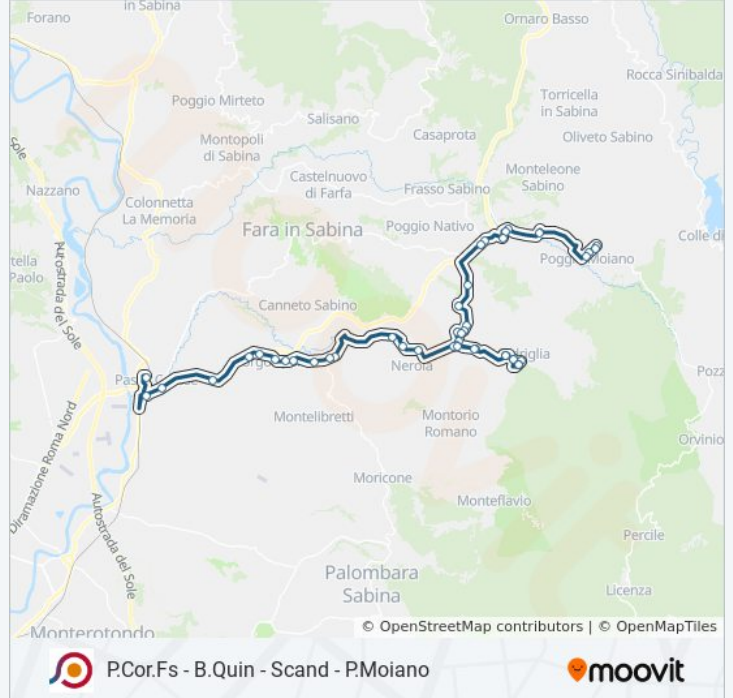

Poggio Moiano | Osteria Nuova

Poggio Moiano | Cerdomare

Poggio Moiano | Fiacchini

Fiacchini Bv

Monteleone | Via Licinese (Villa Pepoli)

Poggio Moiano | Via Licinese Viale Manzoni

Poggio Moiano | Viale Manzoni (Scuole)

Poggio Moiano | Campo Sportivo

Poggio Moiano | Deposito

Orari, mappe e fermate della linea bus COTRAL disponibili in un PDF su [moovitapp.com](https://moovitapp.com). Usa [App Moovit](https://moovitapp.com) per ottenere tempi di attesa reali, orari di tutte le altre linee o indicazioni passo-passo per muoverti con i mezzi pubblici a Roma e Lazio.