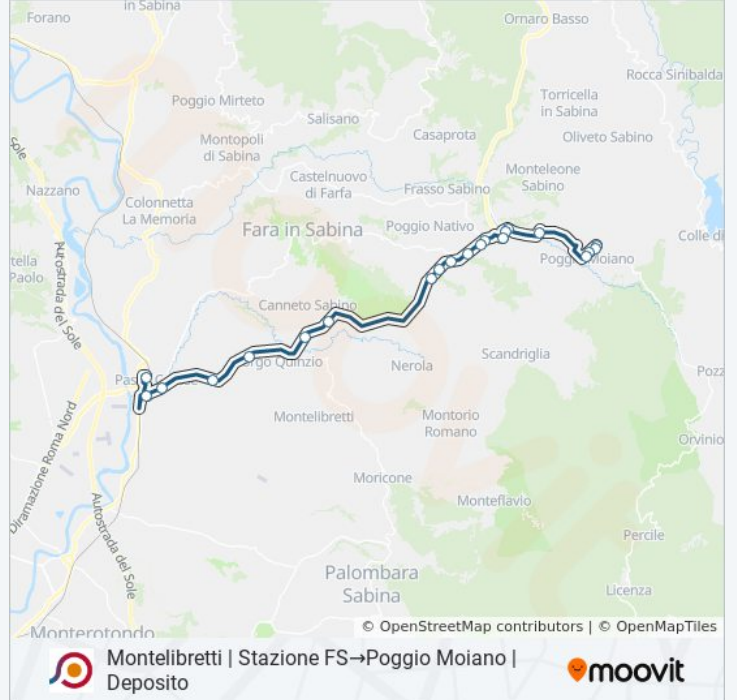

Montelibretti | Stazione FS→Poggio Moiano | Deposito

[Scarica L'App](#)

La linea bus COTRAL Montelibretti | Stazione FS→Poggio Moiano | Deposito ha una destinazione. Durante la settimana è operativa:

(1) Montelibretti | Stazione FS→Poggio Moiano | Deposito: 16:35

Usa Moovit per trovare le fermate della linea bus COTRAL più vicine a te e scoprire quando passerà il prossimo mezzo della linea bus COTRAL

Direzione: Montelibretti | Stazione FS→Poggio Moiano | Deposito

Poggio Moiano | Deposito

Orari della linea bus COTRAL

Orari di partenza verso Montelibretti | Stazione FS→Poggio Moiano | Deposito:

lunedì	16:35
martedì	16:35
mercoledì	16:35
giovedì	06:30
venerdì	06:30
sabato	06:30
domenica	Non in Servizio

Informazioni sulla linea bus COTRAL

Direzione: Montelibretti | Stazione FS→Poggio Moiano | Deposito

Fermate: 19

Durata del tragitto: 40 min

La linea in sintesi:

Orari, mappe e fermate della linea bus COTRAL disponibili in un PDF su moovitapp.com. Usa [App Moovit](#) per ottenere tempi di attesa reali, orari di tutte le altre linee o indicazioni passo-passo per muoverti con i mezzi pubblici a Roma e Lazio.