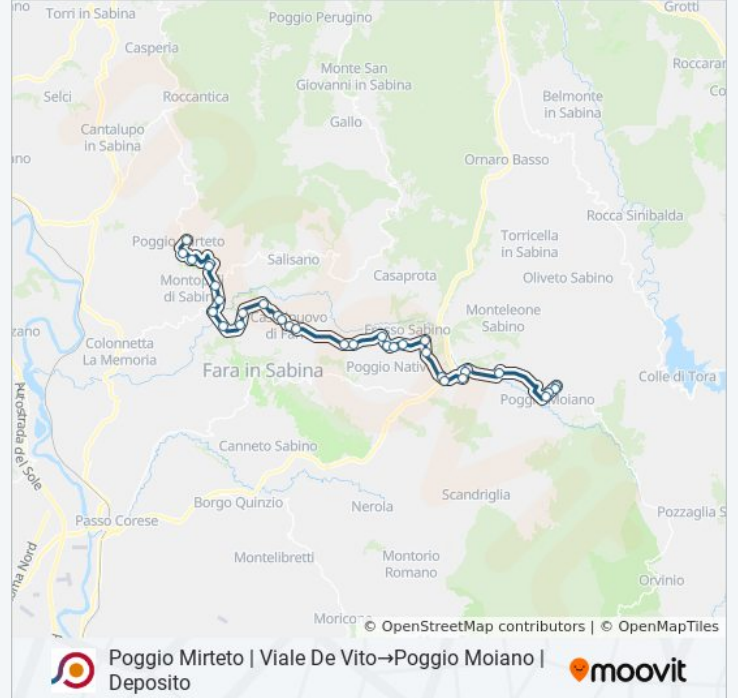

Poggio Nativo | Via Mirtense Via Santa Maria

Poggio Nativo | Cimitero

Poggio Nativo | Macaiola

Poggio Nativo | Via Mirtense (Km 3)

Poggio Nativo | Via Mirtense Viale Roma

Frasso | Immaginetta

Frasso | Casali

Poggio Moiano | Via Mirtense (Osteria Nuova)

Poggio Moiano | Osteria Nuova

Poggio Moiano | Cerdomare

Poggio Moiano | Fiacchini

Monteleone | Via Licinese (Villa Pepoli)

Poggio Moiano | Via Licinese Viale Manzoni

Poggio Moiano | Viale Manzoni (Scuole)

Poggio Moiano | Campo Sportivo

Poggio Moiano | Deposito

Orari, mappe e fermate della linea bus COTRAL disponibili in un PDF su moovitapp.com. Usa App Moovit per ottenere tempi di attesa reali, orari di tutte le altre linee o indicazioni passo-passo per muoverti con i mezzi pubblici a Roma e Lazio.

© 2024 Moovit - Tutti i diritti riservati