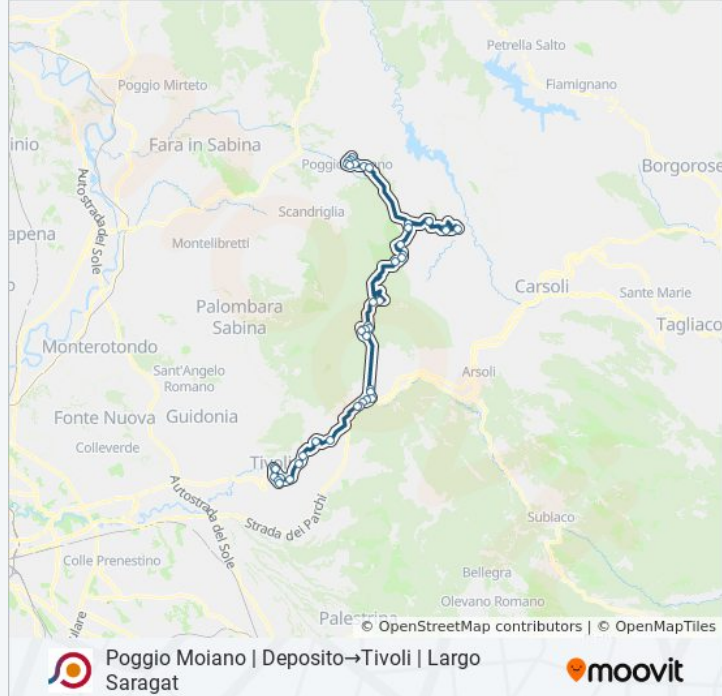

Percile | Via Licinese Via Roma

Percile | Campo Sportivo

Licenza | Bivio Civitella

Licenza | Via Don Minzoni

Licenza | Via Gramsci

Licenza | Via San Francesco

Licenza | Villa Orazio

Vicovaro | Via Licinese Via Prati

Vicovaro | Via Licinese Via Vallocchie

Vicovaro | San Cosimato

Vicovaro | Via Tiburtina Via Mazzini

Vicovaro | Via Tiburtina Via Testaccio

Vicovaro | Borgo Sant'Antonio

Vicovaro | Via Tiburtina Via Piana

Vicovaro | Via Tiburtina (Villaggio Acea)

Vicovaro | Via Tiburtina Via Santa Balbina

Tivoli | Via Tiburtina Viale Platani

Tivoli | Via Tiburtina Via San Polo

Tivoli | Via Tiburtina Via Monti Lucretili

Tivoli | Via Sant'Agnese

Tivoli | Viale Mazzini (Stazione Fs)

Tivoli | Largo Sant'Angelo

Tivoli | Via Empolitana (Ospedale)

Tivoli | Via Empolitana Via Toti

Tivoli | Largo Saragat

Orari, mappe e fermate della linea bus COTRAL disponibili in un PDF su moovitapp.com. Usa [App Moovit](https://moovitapp.com) per ottenere tempi di attesa reali, orari di tutte le altre linee o indicazioni passo-passo per muoverti con i mezzi pubblici a Roma e Lazio.