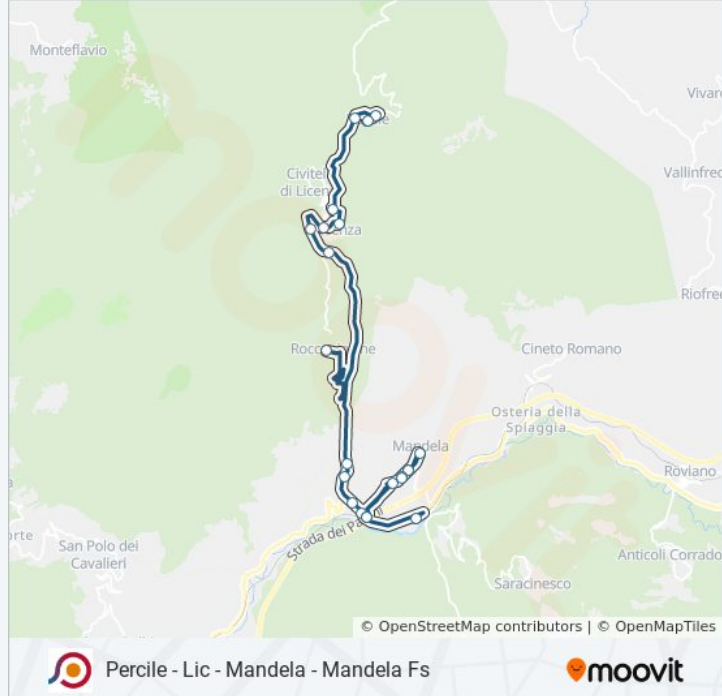

Licenza | Via San Francesco

Licenza | Villa Orazio

Roccagiovine | Piazza Dampierre

Vicovaro | Via Licinese Via Prati

Vicovaro | Via Licinese Via Vallocchie

Vicovaro | Via Licinese Via Tiburtina

Vicovaro | Via Tiburtina Via Meucci

**Orari della linea bus COTRAL**

Orari di partenza verso Percile | Piazza Garibaldi→Vicovaro | Valle Dell'Aniene FS:

lunedì	11:10 - 15:45
martedì	11:10 - 15:45
mercoledì	11:10 - 15:45
giovedì	10:55 - 15:40
venerdì	10:55 - 15:40
sabato	11:10 - 15:45
domenica	Non in Servizio

**Informazioni sulla linea bus COTRAL**

**Direzione:** Percile | Piazza Garibaldi→Vicovaro | Valle Dell'Aniene FS

**Fermate:** 23

**Durata del tragitto:** 40 min

**La linea in sintesi:**

Mandela | Via San Cosimato, 27

Mandela | Via San Cosimato Via Colle Cappellino

Vicovaro | Via San Cosimato Via Tiburtina

Vicovaro | Valle Dell'Aniene FS

Orari, mappe e fermate della linea bus COTRAL disponibili in un PDF su [moovitapp.com](https://moovitapp.com). Usa [App Moovit](#) per ottenere tempi di attesa reali, orari di tutte le altre linee o indicazioni passo-passo per muoverti con i mezzi pubblici a Roma e Lazio.