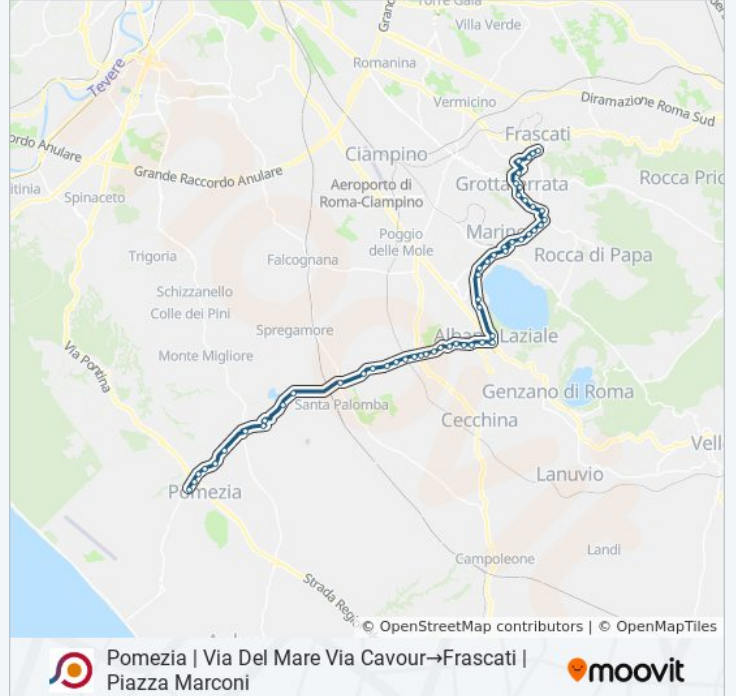

Albano | Via Colonnelle Via Vaglia

Albano | Via Colonnelle Via Pini

Albano | Via Colonnelle Via Torretta

Albano | Via Colonnelle Via Cordaro

Albano Via Olivella 346

Albano /Via Olivella Ex Ospedale

Albano /Via Olivella

Albano Via Olivella /Orti Pompei

Albano Via Olivella/Piazza Mazzini

Albano | Piazza Mazzini

Albano | Via Galleria Via Appia

Castel Gandolfo | Centro Mariapoli

Castel Gandolfo | Palazzo Apostolico

Castel Gandolfo | Via Buozzi Via Albalonga

Castel Gandolfo | Via Buozzi Via
Montecrescenzi

Castel Gandolfo | Via Buozzi Via Piemonte

Marino | Via Feretum Via Dei Laghi

Marino | Via Feretum Largo Negroni

Marino | Via Fratti Piazza Matteotti

Marino | Ospedale San Giuseppe

Marino | Cimitero

Marino | Corso Colonna Via Trilussa

Grottaferrata | Via V. Veneto (Dep. S. Giuseppe)

Grottaferrata | Via V. Veneto Via Velletri

Grottaferrata | Via V. Veneto Vico Valle Violata

Grottaferrata | Via Sorgenti (Squarciarelli)

Grottaferrata | Piazza Tulliano

Grottaferrata | Via Santovetti (Sacro Cuore)

Grottaferrata | Via Santovetti Corso Popolo

Grottaferrata | Via S. Bartolomeo

Grottaferrata | Via Anagnina Via Kennedy

Grottaferrata | Via Anagnina Via Dusmet